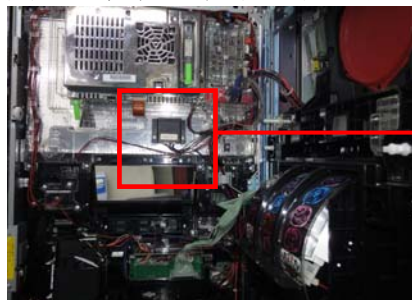

ユニバーサル系列スロット台24時間ドア開閉監視ユニット用

コネクター脱着防止カバー

MK P 7 6

MK P 7 6

付属品 透明連番号付き封印シール

今般、「バジリスクⅡ」や「ミリオンゴッド～神々の系譜～ZEUS ver.」等のユニバーサル系列の遊技台を狙った新タイプの仕込みハーネスが確認されています。このハーネスは構造上「24時間ドア開閉監視ユニット」のコネクターから電源接続されるもので、「MK P 7 6」は該当箇所を容易に脱着できないようにする対策部品です。また、付属の封印シールにて店内管理にも対応します。

**対応機種** バジリスクⅡ, ミリオンゴッド～神々の系譜～ZEUS ver., 鬼の城, バジリスク～甲賀忍法帖～絆 アナザーゴッドハーデス～奪われたZEUS ver. (以上推奨) SLOT魔法少女まどか☆マギカ、緑ドンVIVA2

**取付方法** 所定の位置に装着し、付属の封印シールを貼ります

仕込みゴトを抑止し、仕込み行為があっても痕跡を残します。

**特 長** 右写真のような仕込み部品の装着を抑止します。→