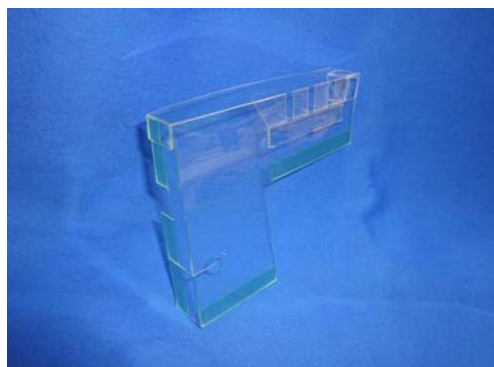

**オリンピア現行筐体 サブ基板左側異物挿入防止カバー**

**超ローコスト対策部品**

**M K P 5 9 L**

**M K P 5 9 L**

今般、ART誘発・上乘せ目的でのショートゴトがオリンピア現行筐体でも横行しています。メーカー対策配布後も手口の変化には注意が必要ですが、特に懸念されるサブ基板左側からの異物挿入経路を事前に遮断する対策部品です。

**対応機種** 「みどりのマキバオー」「シティーハンター」  
「アントニオ猪木が伝説にするパチスロ機」  
「戦国乙女～剣戟に舞う白き剣聖～」 「パチスロラブ嬢」  
「主役は銭形2」 等 オリンピア現行筐体機全般

**取付方法** 所定の位置に両面テープで貼り、異物の挿入を防御します。

**対策効果** サブ基板左側からの接触経路を防御します。

**注意事項** 今後発売される全ての機種に対応できるとは限りません。

**公安委員会届出済み** (受理されない地域もあります。事前に販売会社に御確認して下さい)

**■お問い合わせ**

株式会社コスモローム研究所 大阪府枚方市村野高見台9-7  
TEL 072-805-5261 FAX 072-805-5262 <http://www.c-r-k.jp>