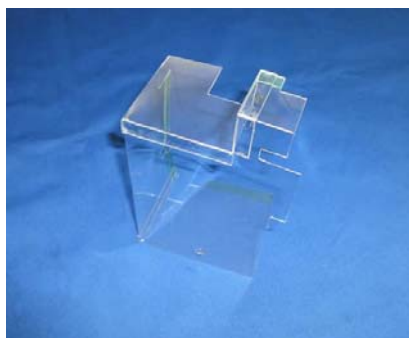

「押忍！サラリーマン番長」(大都技研)

異物挿入防止カバー

超ローコスト対策部品

MK P 8 0 L

MK P 8 0 L

付属品

連番付き透明封印シール (3枚)

今般、「押忍！番長2」等の大都技研の遊技台にてサブ基板上のROMが交換される事例が多発しました。最新機種「押忍！サラリーマン番長」では既にサブ基板ケースが一新されていますが多少の懸念もあります。「MK P 8 0 L」はサブ基板の制御ROM周辺を防護し付属の連番封印シールにて店内管理が可能です。

対応機種 「押忍！サラリーマン番長」

取付方法 所定の位置に両面テープで貼り、付属の封印シールを貼り付けます

サブ制御ROM

関連商品 ↓ MK P 8 0 (通信線コネクタ周辺の防護)

2種1組

MK S 3 3 ↑ (通信線被覆の保護)

注意事項 今後発売される全ての機種に対応できるとは限りません。

公安委員会届出済み (受理されない地域もあります。事前に販売会社に御確認して下さい)