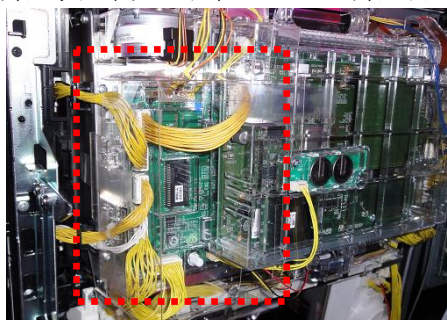

「押忍！サラリーマン番長」(大都技研)

異物挿入防止カバー

超ローコスト対策部品

MK P 8 0 L

MK P 8 0 L

付属品

連番付き透明封印シール (3枚)

今般、「押忍！番長2」等の大都技研の遊技台にてサブ基板上のROMが交換される事例が多発しました。最新機種「押忍！サラリーマン番長」では既にサブ基板ケースが一新されていますが多少の懸念もあります。「MK P 8 0 L」はサブ基板の制御ROM周辺を防護し付属の連番封印シールにて店内管理が可能です。

対応機種 「押忍！サラリーマン番長」

取付方法 所定の位置に両面テープで貼り、付属の封印シールを貼り付けます

サブ制御ROM

関連商品 ↓ MK P 8 0 (通信線コネクタ周辺の防護)

2種1組

MK S 3 3 ↑ (通信線被覆の保護)

注意事項 今後発売される全ての機種に対応できるとは限りません。

公安委員会届出済み (受理されない地域もあります。事前に販売会社に御確認して下さい)