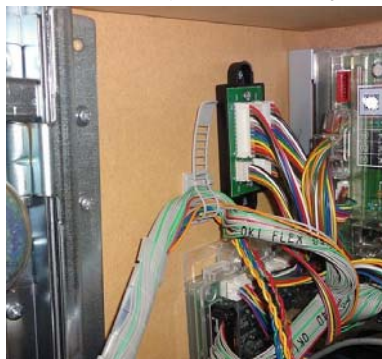

ドリームジャンボ（ジェイピーエス）異物挿入防止対策

超ローコスト対策部品

MKC-7（マイティキューブ）

出荷時は平面です

MKC-7

「ドリームジャンボ」等のジェイピーエス筐体でも通信ラインへに接触行為の懸念があります。「MKC-7」は主基板・中継基板・サブ基板の通信線コネクタ一部周辺を防御する事前対策部品です。

対応機種 「ドリームジャンボ」「パチスロ クィーンズブレイド」シリーズ

取付方法 所定の位置に両面テープで固定します。

特長 主基板・中継基板・サブ基板コネクタ一部への接触を防御します。

注意 同様のゴト行為すべてに対応できるとは限りません。

公安委員会届出済み。

（一部届出書類が受理されない地域もあります。事前に販売会社に御確認して下さい。）

■お問い合わせ

株式会社コスモローム研究所 大阪府枚方市村野高見台9-7

TEL 072-805-5261 FAX 072-805-5262 <http://www.c-r.kjp>