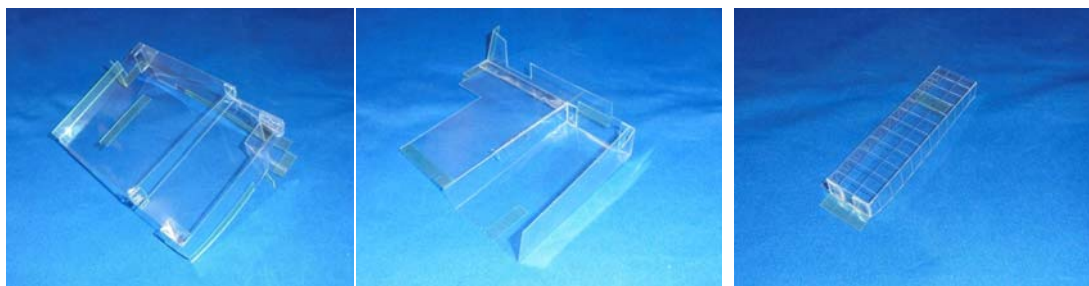

ユニバーサル系列「ハナビ」・「沖ドキ!シリーズ」・「B-MAX」等アクロス機種用
サブ基板右側異物挿入防止カバー **MKP 8 2**

出荷時は平面です。

MKP 8 2 (3種1組)

ユニバーサル系列のアクロス機種でもART誘発目的でのゴト行為の懸念もあります。今般、同系列機の一部では筐体左側面から器具を挿入される事例もありアクロス筐体でも筐体左側面の形状は酷似しており注意が必要です。「MKP 8 2」は扉側のサブ制御基板右側を防御する事前対策部品です。

対応機種 ハナビ・沖ドキ!・B-MAX
スーパージャックポット 等

取付方法 サブ制御基板右側付近の所定の位置に両面テープで固定します。

特長 筐体側面から器具が挿入されないよう防御します。

注意事項 同様のゴト行為全てに対応できる訳ではありません。
公安委員会届出済み (受理されない地域もあります。事前に販売会社に御確認して下さい)

■お問い合わせ

株式会社コスモローム研究所 大阪府枚方市村野高見台9-7
TEL 072-805-5261 FAX 072-805-5262 <http://www.c-r-k.jp>