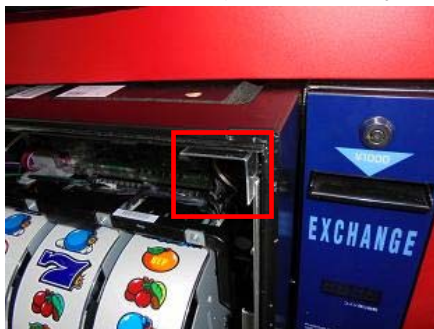

MK P 8 3

今般ユニバーサル系機種において、強引に筐体左側に隙間を作られ器具が挿入される事例も確認されています。今後は右側上部等の箇所にも同様に器具挿入の懸念もあります。「MK P 8 3」は筐体右側最上部からの異物挿入を事前に防止する対策部品です。

対応機種 ハナビ・スーパージャックポット・沖ドキ 等のアクロス機種
アナザーゴッドハーデス・バジリスク～絆・バジリスクⅡ
やじきた道中記乙・鬼の城 等のBAZOOKA筐体機
SLOT魔法少女まどか☆マギカ・スロットバットマン
緑ドンVIVA2 等 ユニバーサル系機種全般に対応

取付方法 所定の位置に両面テープで固定します。

特長 隙間ができ易い箇所を事前に防御します。

公安委員会届出済み (受理されない地域もあります。事前に販売会社に御確認して下さい)

■お問い合わせ