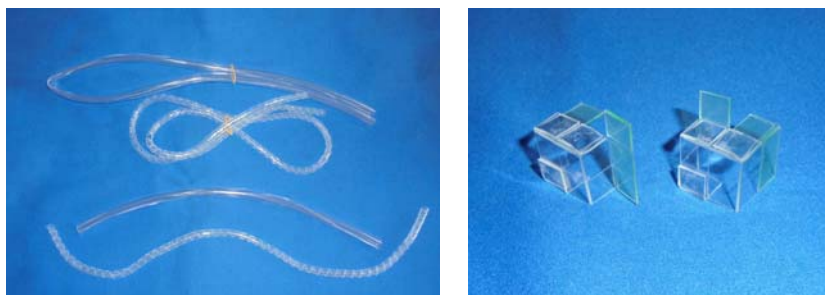

ネット用 通信線保護カバー

MKH51 + MKC-12 (Gセット)

MKH51 + MKC-12 (Gセット)

今般、スロット台一部の機種にて主基板・サブ基板間の通信線へ割り込むゴト行為が多発しています。被害台では配線保護チューブを裂いて被覆が剥かれている痕跡があります。ネット筐体でも同様のゴト行為が懸念されます。

MKH51 + MKC-12 (Gセット) は通信線に装着しさらに強固に防御し、終端部分はカバーで補強する**事前対策部品**です。

対応機種 最胸伝奇パイ遊記、真モグモグ風林火山2、シンデレラブレイド2 スゴスロ、なでしこ侍、スナイパイ72、ビキニパイ2、シンデレラブレイド、世界で叩け！モグモグ風林火山 等の現行筐体機

取付方法 通信線（茶・赤・黄）にビニールホースを装着し、さらに透明スパイラルチューブで固定・保護します。終端部分はカバーで保護します。

対策効果 通信線を強固に保護します。

注意事項 同様のゴト行為全てに対応できるとは限りません。
申請書類は「MKH51」「MKC-12」個別に必要です