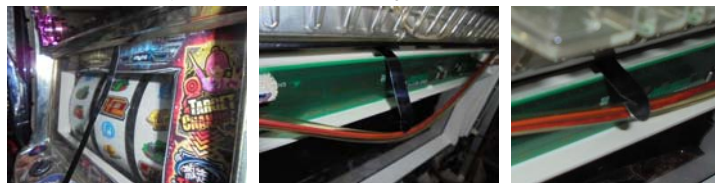

ネット用 通信線保護カバー

MKH51 + MKC-12 (Gセット)

MKH51 + MKC-12 (Gセット)

今般、スロット台一部の機種にて主基板・サブ基板間の通信線へ割り込むゴト行為が多発しています。被害台では配線保護チューブを裂いて被覆が剥かれている痕跡があります。ネット筐体でも同様のゴト行為が懸念されます。

MKH51 + MKC-12 (Gセット) は通信線に装着しさらに強固に防御し、終端部分はカバーで補強する**事前対策部品**です。

対応機種 最胸伝奇パイ遊記、真モグモグ風林火山2、シンデレラブレイド2 スゴスロ、なでしこ侍、スナイパイ72、ビキニパイ2、シンデレラブレイド、世界で叩け！モグモグ風林火山 等の現行筐体機

取付方法 通信線（茶・赤・黄）にビニールホースを装着し、さらに透明スパイラルチューブで固定・保護します。終端部分はカバーで保護します。

対策効果 通信線を強固に保護します。

注意事項 同様のゴト行為全てに対応できるとは限りません。
申請書類は「MKH51」「MKC-12」個別に必要です