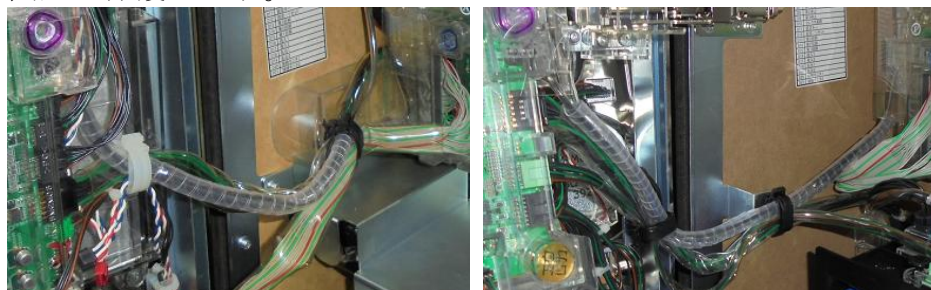

サミー系スロット台旧機種用 通信線保護カバー

超ローコスト対策部品 MKH51 (Hセット)

MKH51 Hセット

今般、スロット台ART機にて通信線の被覆が破損される事例が発生しています。「化物語」や「カイジ3」等の旧サミー系筐体では、通信線の保護チューブが現行機より細く同様の被害の可能性も考えられます。「MKH51 (Hセット)」は簡単に取り付けでき、通信線をさらに強固に防御します。

対応機種 化物語、エウレカセブン2、攻殻機動隊S.A.C、輪廻のラグランジェ 回胴黙示録カイジ3、うる星やつら3、ロストアイランド 御伽屋HANZO、あしたのジョー2、仮面ライダーUNLIMITED (バーチャファイター・蒼天の拳2等では不要です)

取付方法 通信線にスリットチューブを装着し、さらに透明スパイラルチューブで固定・保護します。

対策効果 通信線を強固に保護します。

← 「蒼天の拳2」等の現行機

「化物語」等の旧機種→
(保護チューブが薄い)

注意事項 同様のゴト行為全てに対応できるとは限りません。

公安委員会届出済み (受理されない地域もあります。事前に販売会社に御確認して下さい)

■お問い合わせ

株式会社コスモローム研究所 大阪府枚方市村野高見台9-7
TEL 072-805-5261 FAX 072-805-5262 <http://www.c-r-k.jp>