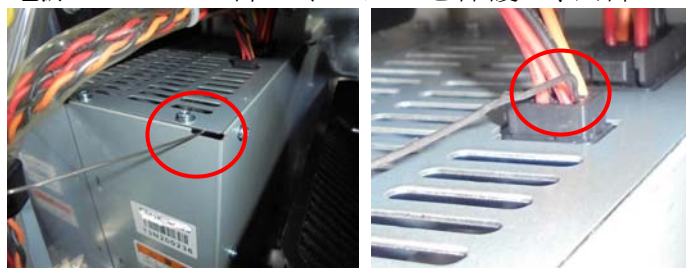

## 高砂電器スロット台

電源BOX上部及び内部異物挿入防止カバー

”MKP85”

MKP85 (2種1組)

高砂電器の現行筐体機にて電源BOX上部コネクターや電源BOX内部に異物が接触される可能性があり、ゴト行為が成立する事も考えられます。「MKP85」は該当箇所への経路を事前に遮断する対策部品です。

**対応機種** ガン×ソード・戦律のストラタス (高砂)

**取付方法** 所定の位置2箇所にて両面テープで固定します。

**特長** 電源BOXの上部コネクターを保護し、内部への経路を事前に遮断します。

**注意** 同様のゴト行為全てに対応できる訳ではありません。

公安委員会届出済み (受理されない地域もあります。事前に販売会社に御確認して下さい)