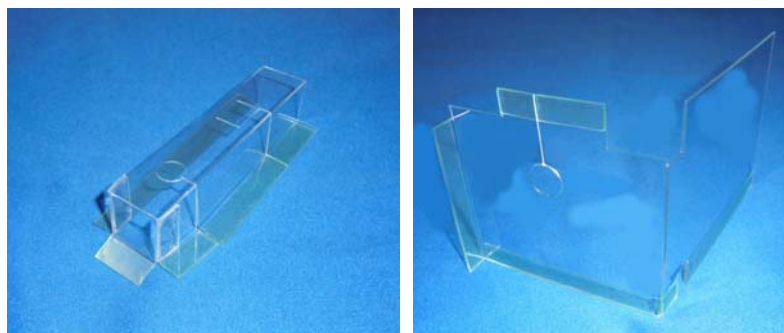

## 高砂電器スロット台

電源BOX上部及び内部異物挿入防止カバー

”MKP85”

MKP85 (2種1組)

高砂電器の現行筐体機にて電源BOX上部コネクターや電源BOX内部に異物が接触される可能性があり、ゴト行為が成立する事も考えられます。「MKP85」は該当箇所への経路を事前に遮断する対策部品です。

**対応機種** ガン×ソード・戦律のストラタス (高砂)

**取付方法** 所定の位置2箇所にて両面テープで固定します。

**特長** 電源BOXの上部コネクターを保護し、内部への経路を事前に遮断します。

**注意** 同様のゴト行為全てに対応できる訳ではありません。

公安委員会届出済み (受理されない地域もあります。事前に販売会社に御確認して下さい)