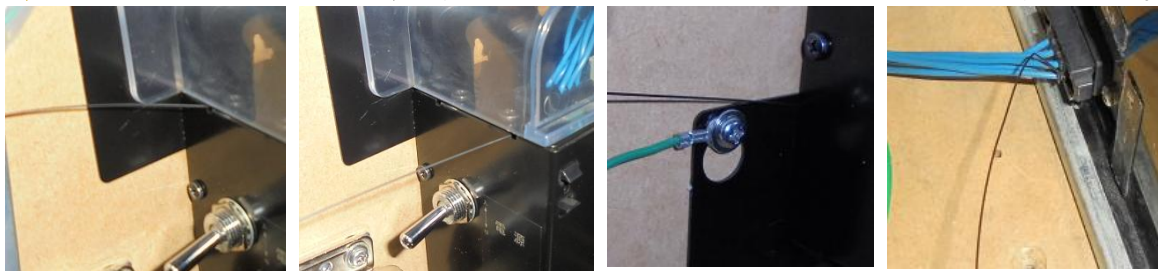

パイオニア管体

電源BOX及びホッパー付近 異物挿入防止カバー

” MKP 8 6 ”

MKP 8 6 (2種1組)

「ハナハナ」シリーズ等のパイオニア製スロット機にて管体左下部から管体内部への異物挿入痕跡が確認されています。「MKP 8 6」は電源BOXやホッパー側面のコネクタ部に異物が接触されるような行為を事前に防止する対策部品です。

対応機種 ニューキングハナハナ、クイーンハナハナ・キングハナハナ 等
パイオニアスロット台全般

取付方法 所定の位置2箇所両面に両面テープで固定します。

特長 電源BOX内への挿入経路を遮断しホッパー部コネクタを保護します。

注意 同様のゴト行為全てに対応できる訳ではありません。
(電源BOX真横からの穴あけ手口には対応していません。)

■お問い合わせ

株式会社コスモローム研究所 大阪府枚方市村野高見台9-7
TEL 072-805-5261 FAX 072-805-5262 <http://www.c-r-k.jp>