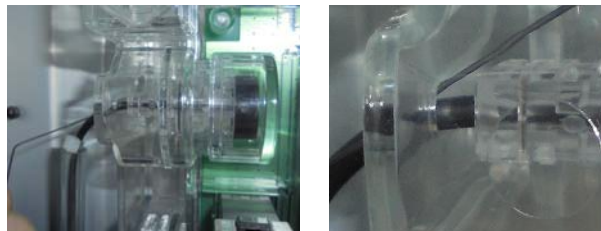

特長 主基板側面通信線周辺を防御します。