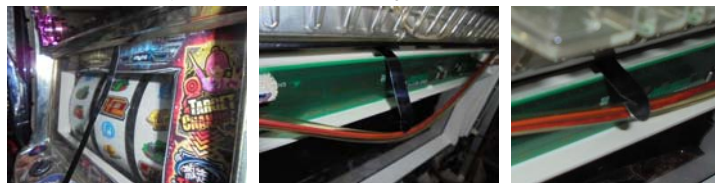

### MKH51 (Gセット)

MKH51 (Gセット)

今般、スロット台一部の機種にて主基板・サブ基板間の通信線へ割り込むゴト行為が多発しています。被害台では配線保護チューブを裂いて被覆が剥かれている痕跡があります。ネット筐体でも同様のゴト行為が懸念されます。

MKH51 (Gセット) は通信線に装着しさらに強固に防御し、終端部分はカバーで補強する事前対策部品です。

**対応機種** 十字架3 ※最胸伝奇パイ遊記、真モグモグ風林火山2、シンデレラブレイド2、スゴスロ、なでしこ侍、スナイパイ72、ビキニパイ2、シンデレラブレイド、世界で叩け！モグモグ風林火山 等の現行筐体機は、(MKH51+MKC-12) Gセットをご利用ください。

**取付方法** 通信線（茶・赤・黄）にビニールホースを装着し、さらに透明スパイラルチューブで固定・保護します。終端部分はカバーで保護します。

**対策効果** 通信線を強固に保護します。

**注意事項** 同様のゴト行為全てに対応できるとは限りません。

公安委員会届出済み（受理されない地域もあります。事前に販売会社に御確認して下さい）