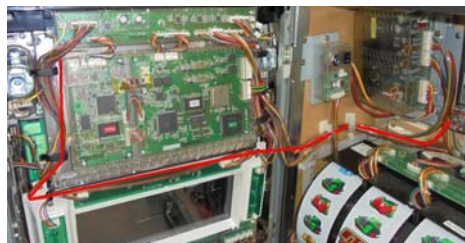

### MKH51 (Gセット)

MKH51 (Gセット)

今般、スロット台一部の機種にて主基板・サブ基板間の通信線へ割り込むゴト行為が多発しています。被害台では配線保護チューブを裂いて被覆が剥かれている痕跡があります。ネット筐体でも同様のゴト行為が懸念されます。

MKH51 (Gセット) は通信線に装着しさらに強固に防御し、終端部分はカバーで補強する事前対策部品です。

**対応機種** 十字架3 ※最胸伝奇パイ遊記、真モグモグ風林火山2、シンデレラブレイド2、スゴスロ、なでしこ侍、スナイパイ72、ビキニパイ2、シンデレラブレイド、世界で叩け！モグモグ風林火山 等の現行筐体機は、(MKH51+MKC-12) Gセットをご利用ください。

**取付方法** 通信線（茶・赤・黄）にビニールホースを装着し、さらに透明スパイラルチューブで固定・保護します。終端部分はカバーで保護します。

**対策効果** 通信線を強固に保護します。

**注意事項** 同様のゴト行為全てに対応できるとは限りません。

公安委員会届出済み（受理されない地域もあります。事前に販売会社に御確認して下さい）