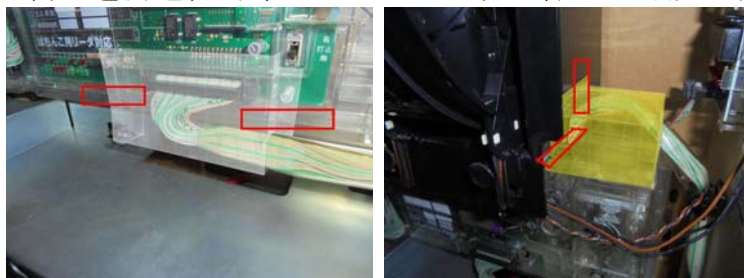

MKC-23 (2種1組 封印シール4枚付属) 出荷時は平面です。

タイヨーエレクトリックの「パチスロ ビッグドリーム in ロストアイランド2」では主基板とリール間のフラットケーブル脱着による不正の可能性も考えられます。

「MKC-23」は主基板とリール部の接続線を覆い付属の封印シールで脱着時の痕跡を残す事前対策部品です。

対応機種 パチスロ ビッグドリーム in ロストアイランド2 (推奨)
パチスロ ロストアイランド、 カイジ3 (取付可能)

取付方法 所定の位置に両面テープで固定します。

特長 付属の透明連番封印シールにより店内管理が可能です

※封印シールの届出書類は別途必要です

公安委員会届出済み

(一部届出書類が受理されない地域もあります。事前に販売会社に御確認して下さい。)

■お問い合わせ

株式会社コスモローム研究所 大阪府枚方市村野高見台9-7
TEL 072-805-5261 FAX 072-805-5262 <http://www.c-r-k.jp>