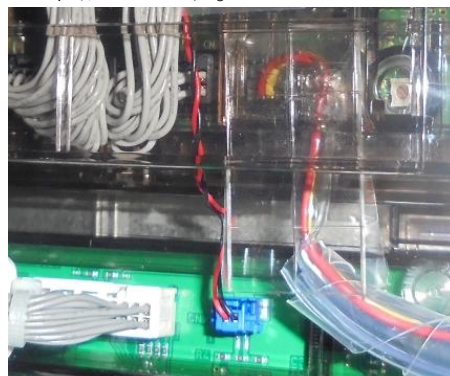

ぱちスロ テラフォーマーズ (京楽) 用 異物挿入防止対策

超ローコスト対策部品

**MKC-24** (マイティキューブ)

出荷時は平面です

### MKC-24 (2種1組)

京楽の最新機「ぱちスロ テラフォーマーズ」では筐体に変更され、サブ基板の位置等も変更されています。通信線やそのコネクタ部では若干の接触の懸念もあります。「MKC-24」は念の為、主基板・サブ基板間の通信線コネクタ付近への異物挿入を防止する事前対策部品です。

**対応機種** 「ぱちスロ テラフォーマーズ」(京楽)

**取付方法** 所定の位置2箇所両面に両面テープで固定します。