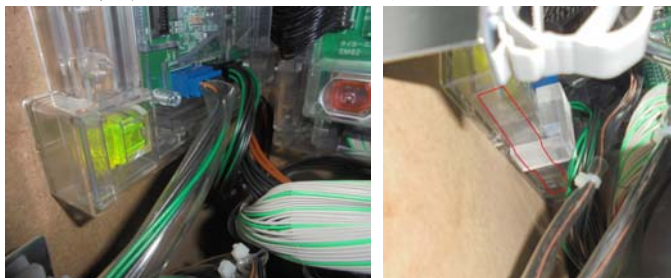

「北斗の拳 強敵」等 サミー系列 現行筐体 サブ基板脱着防止カバー
超ローコスト対策部品 MKP 87H・87H(2)

MKP 87H

付属品

連番付き透明封印シール

サミーの人気機種「パチスロ北斗の拳 強敵」でもサブ基板ケースがベース板から取り外され、サブ基板背面に不正部品が混入される事例が確認されています。

「MKP 87H」はサブ基板ケースがさらに取り外し難いようにし、尚かつ取り外しに至る場合は部品の破損や封印シールの破損状態で明確な痕跡を残す対策部品です。

対応機種 <MKP 87H (2)>

北斗の拳 強敵・アラジンAⅡ・鬼武者3・ベヨネッタ・龍が如く
ASLOT 北斗の拳 将・機甲戦記ドラグナー 等

<MKP 87H>

北斗の拳修羅の国篇・偽物語・ASLOT 偽物語・反逆のルルージュR2
牙狼守りし者・攻殻機動隊 SAC・獣王王者の覚醒・サクラ大戦熱き血潮に
BLOOD+二人の女王・犬夜叉・エウレカセブン AO・ヤマト 2199 等

取付方法 所定の位置に両面テープで貼り、付属の封印シールを貼り付けます