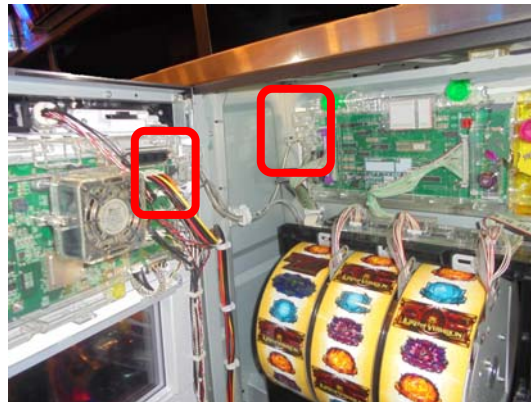

「ロードオブヴァーミリオン」等（七匠）事前防護対策

超ローコスト対策部品

MKC-29

（マイティキューブ）

MKC-29（2種1組 封印シール2枚付属）

出荷時は平面です。

七匠の人気機種「パチスロ ロード オブ ヴァーミリオン」等の機種では筐体が一  
新され、外部からのゴト行為の可能性は低いものと考えられますが、今後あらゆる不  
正手段が講じられる可能性もあります。「MKC-29」はサブ基板側の脱着可能な配  
線と主基板側の制御線周辺の保護並びに開封を抑止し、付属の封印シールで店内管理に  
対応する事前対策部品です。

**対応機種** パチスロ グラップラー刃牙N  
パチスロ ロード オブ ヴァーミリオン

**取付方法** 所定の位置2箇所両面に両面テープで固定します。

**特長** 付属の透明連番封印シールにより店内管理が可能です

※封印シールの届出書類は別途必要です

公安委員会届出済み

（一部届出書類が受理されない地域もあります。事前に販売会社に御確認して下さい。）

■お問い合わせ

株式会社コスモローム研究所 大阪府枚方市村野高見台9-7  
TEL 072-805-5261 FAX 072-805-5262 <http://www.c-r-k.jp>