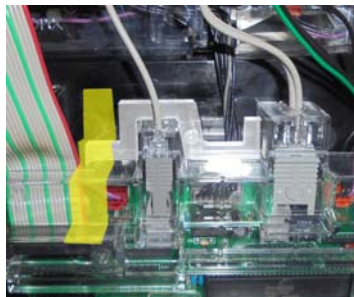

MK P 9 6 (成型品)

付属品：連番付き透明封印シール

「まどか☆マギカ」等のユニバーサル系機種にて、ドア中継基板への仕込みゴトが発覚しています。「MK P 9 6」はドア中継基板が脱着されないよう、ビス穴等を塞ぐと同時に、付属の連番号付き透明封印シールにて店内管理が可能です。

対応機種 魔法少女まどか☆マギカ・緑ドンV I V A 2・沖ドキ！シリーズ
クランキーセレブレーション・クランキーコレクション
ハナビ・バーサス・ゲッターマウス・サンダーVリボルト
S L O Tギルティクラウン・S L O Tアカギ 等と同筐体
※まどか☆マギカ 2 は対象外です

取付方法 所定の位置に嵌め込み、封印シールを貼ります。

(写真は着色していますが、
実際は無色透明です)

特 長 対象のケースを脱着し難いようにし、仕込み行為を抑止します。
無理に外すと成型品が壊れるか封印シールが大きく損傷します。

関連商品 MK P 9 6 L (内側のパネル脱着防止) MK P 9 6 H (サブ中継基板ケース脱着防止)

対象機種 MKP96 と同じ

対象機種まどか☆マギカと同筐体機のみ