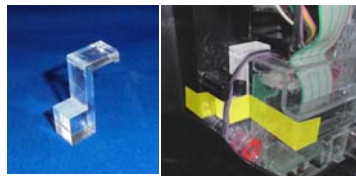

MK P 9 6 (成型品)

付属品：連番付き透明封印シール

「まどか☆マギカ」等のユニバーサル系機種にて、ドア中継基板への仕込みゴトが発覚しています。「MK P 9 6」はドア中継基板が脱着されないよう、ビス穴等を塞ぐと同時に、付属の連番号付き透明封印シールにて店内管理が可能です。

対応機種 魔法少女まどか☆マギカ・緑ドンV I V A 2・沖ドキ！シリーズ
クランキーセレブレーション・クランキーコレクション
ハナビ・バーサス・ゲッターマウス・サンダーVリボルト
S L O Tギルティクラウン・S L O Tアカギ 等と同筐体
※まどか☆マギカ 2 は対象外です

取付方法 所定の位置に嵌め込み、封印シールを貼ります。

(写真は着色していますが、
実際は無色透明です)

特 長 対象のケースを脱着し難いようにし、仕込み行為を抑止します。
無理に外すと成型品が壊れるか封印シールが大きく損傷します。

関連商品 MK P 9 6 L (内側のパネル脱着防止) MK P 9 6 H (サブ中継基板ケース脱着防止)

対象機種 MKP96 と同じ

対象機種まどか☆マギカと同筐体機のみ