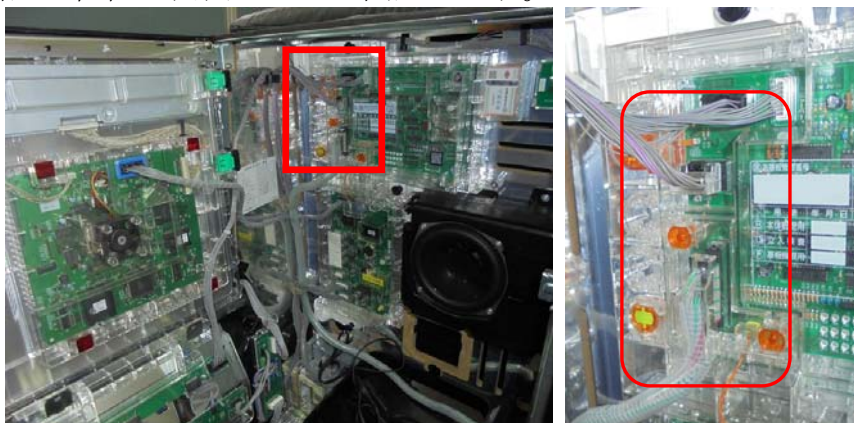

三洋の最新機種「パチスロ聖闘士星矢 海皇覚醒」等の機種では、サブ基板への不正は考え難く、今後は主基板へのあらゆる不正が試行錯誤される事が考えられます。

「MKC-32」は主基板側の脱着可能な配線を保護し開封行為を抑止します、付属の封印シールで主基板管理を店内で徹底する事前対策部品です。

対応機種 聖闘士星矢 海皇覚醒・ビビッドレッド・オペレーション
パチスロスーパー海物語 I N 沖縄2 等

取付方法 所定の位置に両面テープで固定します。

特長 付属の透明連番封印シールにより店内管理が可能です

※封印シールの届出書類は別途必要です

公安委員会届出済み

(一部届出書類が受理されない地域もあります。事前に販売会社に御確認して下さい。)

■お問い合わせ

株式会社コスモローム研究所 大阪府枚方市村野高見台9-7

TEL 072-805-5261 FAX 072-805-5262 <http://www.c-r.k.jp>