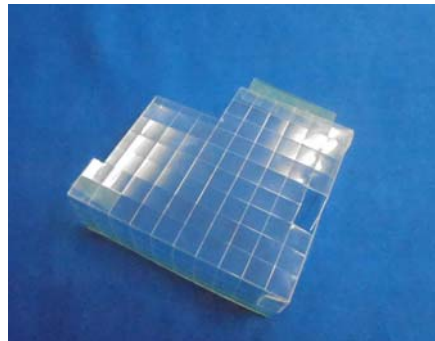

「北斗の拳 新伝説創造」等（サミー）サブ基板防護対策

**超ローコスト対策部品**

**MKC-30S**（マイティキューブ）

MKC-30S（封印シール3枚付属）出荷時は平面です。

サミーの新筐体機「北斗の拳 新伝説創造」等の機種では筐体が一新され、サブ基板のレイアウトも扉側に変更されています。主基板制御に移行後もサブ基板への新たな不正手口が試行錯誤される事も考えられます。「MKC-30S」はビスを外す事で脱着可能なケースを保護し、背面への改造行為を抑止します、付属の封印シールで主基板管理を店内で徹底する事前対策部品です。

**対応機種** パチスロ北斗の拳 新伝説創造、パチスロツインエンジェルBREAK

**取付方法** 所定の位置に両面テープで固定します。

**特長** 付属の透明連番封印シールにより店内管理が可能です

背面から穴を開けての改造や、かしめ破損後の偽造交換を抑止します。

公安委員会届出済み

※封印シールの届出書類は別途必要です

（一部届出書類が受理されない地域もあります。事前に販売会社に御確認して下さい。）