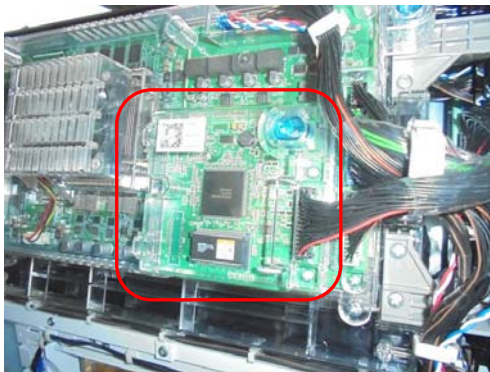

「北斗の拳 新伝説創造」等（サミー）サブ基板防護対策

**超ローコスト対策部品**

**MKC-30S**（マイティキューブ）

MKC-30S（封印シール3枚付属）出荷時は平面です。

サミーの新筐体機「北斗の拳 新伝説創造」等の機種では筐体が一新され、サブ基板のレイアウトも扉側に変更されています。主基板制御に移行後もサブ基板への新たな不正手口が試行錯誤される事も考えられます。「MKC-30S」はビスを外す事で脱着可能なケースを保護し、背面への改造行為を抑止します、付属の封印シールで主基板管理を店内で徹底する事前対策部品です。

**対応機種** パチスロ北斗の拳 新伝説創造、パチスロツインエンジェルBREAK

**取付方法** 所定の位置に両面テープで固定します。

**特長** 付属の透明連番封印シールにより店内管理が可能です

背面から穴を開けての改造や、かしめ破損後の偽造交換を抑止します。

公安委員会届出済み

※封印シールの届出書類は別途必要です

（一部届出書類が受理されない地域もあります。事前に販売会社に御確認して下さい。）