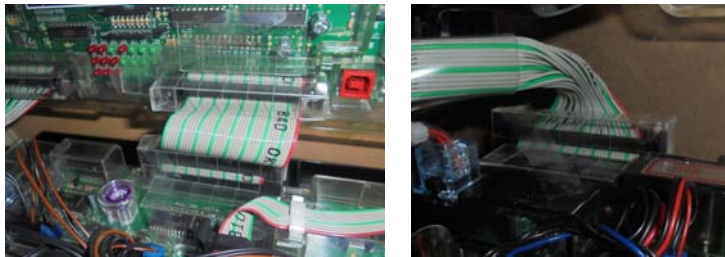

サミー系列スロット台

リール上部基板～主基板間ケーブル脱着防止 **MKC-43 (W・S)**

MKC-43 (W)

付属品：連番付き透明封印シール

サミーの「攻殻機動隊 S.A.C 2nd GIG」や「エウレカセブン A0」等の主基板制御に移行された機種で、リール上部基板ケース内への仕込みゴトが多発していますが、今後は接続ケーブルへの仕込みに手口変化する可能性があります。

「**MKC-43 (W)**」は該当のケーブルコネクタが安易に脱着されないよう保護し連番付き透明封印シールにて店内管理に対応します。

対応機種 A-SLOT エイリヤンエボリューション、サクラ対戦～熱き血潮に～
蒼き鋼のアルペジオ、獣王 王者の覚醒、攻殻機動隊 S.A.C. 2nd GIG
犬夜叉、北斗の拳 修羅の国篇、A-SLOT 偽物語、A-SLOT 北斗の拳 将
BLOOD+二人の女王、コードギアス反逆のルルージュ R2、偽物語、銀と金 2
北斗の拳 強敵、エウレカセブン 2、化物語、仮面ライダー UNLIMITED
攻殻機動隊 S.A.C. 宇宙戦艦ヤマト 2199、牙狼～守りし者～、エウレカセブン A0
宇宙戦艦ヤマト 2199、牙狼～守りし者～、エウレカセブン A0

以上「**MKP43 (W)**」対応

※「北斗の拳 新伝説創造」「パチスロツインエンジェル BREAK」にて既に MKC-30 を取付けている場合は「**MKC-43 (S)**」にてリール上部基板側のみです。MKC-30 が取付けてなければ「**MKC-43 (W)**」で対応

取付方法 所定の位置に取付け、封印シールを貼ります。

公安委員会届出済み (受理されない地域もあります。事前に販売会社に御確認して下さい)