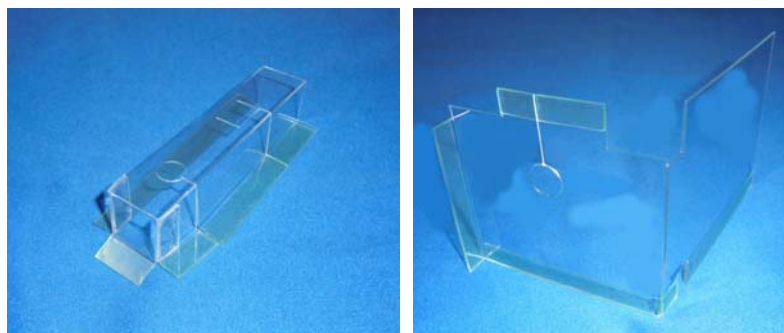

コナミアミューズメント・KPEスロット台

電源BOX異物挿入防止カバー

MKP 8 5 / MKP 8 5 (2)

MKP 8 5 (2種1組)

コナミアミューズメント・KPEの現行機にて電源BOX上部コネクターや電源BOX内部に異物が接触される可能性があり、ゴト行為が成立する事も考えられます。「MKP 8 5」「MKP 8 5 (2)」は該当箇所への経路を事前に遮断する対策部品です。

- 対応機種** マジカルハロウィン5&6・防空少女ラブキューレ  
G I 優駿倶楽部、麻雀格闘倶楽部 1&2、戦国コレクション 2 等  
・・・MKP 8 5 対応
- G I 優駿倶楽部 2、S 戦コレ!徳川家康KE  
・・・MKP 8 5 (2) 対応
- 取付方法** 所定の位置 2 箇所にて両面テープで固定します。