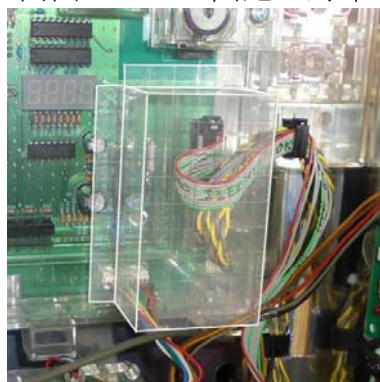

主基板右側仕込み対策

M K C - 4 8

M K C - 4 8 (封印シール 3 枚付属) 出荷時は平面です。

「G I 優駿倶楽部 2」等のコナミアミューズメント・K P E の機種でも主基板が仕込み箇所の一部となる可能性も考えられます。主基板制御に移行後も過剰払出しゴト等新たな不正手口が試行されています。「M K C - 4 8」は簡単に取り付けでき主基板右側の脱着可能なコネクタを保護し、付属の封印シールで基板ケース開封を抑止する事前対策部品です。

対応機種 G I 優駿倶楽部 2、S 戦コレ! 徳川家康 KE、マジカルハロウィン 5 & 6
防空少女ラブキューレ、G I 優駿倶楽部、麻雀格闘倶楽部 1 & 2
戦国コレクション 2 等

取付方法 所定の位置に両面テープで固定し封印シールを貼り付けます。

特長 付属の透明連番封印シールにより店内管理が可能です

※封印シールの届出書類は別途必要です

公安委員会届出済み

(一部届出書類が受理されない地域もあります。事前に販売会社に御確認して下さい。)