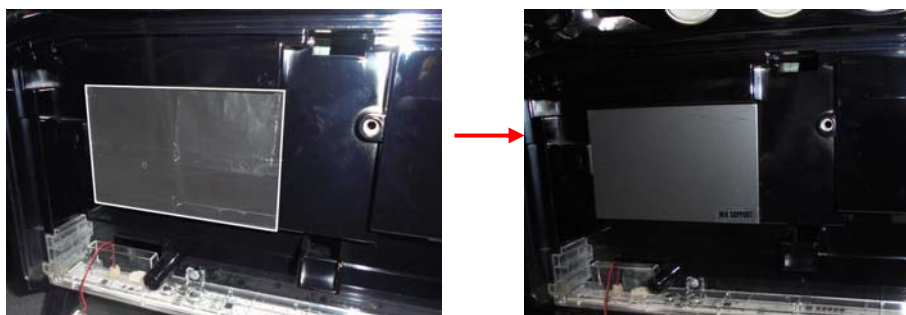

「魔法少女まどか☆マギカ」等 穴あけショートゴト対策セット
ユニバーサル系列用対策部品 MKT 102・MKG 103

MKT 102 + MKG 103

ユニバーサル系列の人気機種「魔法少女まどか☆マギカ」では今般はパネルに穴を開けてのショートゴトが横行しています。「MKT 102+MKG 103」はパネルに穴を開ける行為を防止し、強引な当ゴト行為を未然に防ぐ対策部品です。

対応機種 「魔法少女まどか☆マドカ」と同筐体機全般

取付方法 MKG 103（ガラス素材）を取付け、その上からMKT 102（鉄製）を貼り付けます。

特長 「硬質のガラス」と「割れない鉄板」を併用し強引な手口を強固に対策します。

※ 「MKT 102」「MKG 103」それぞれ個別でも購入は可能です

注意 手口の変化により対応できない場合もあります。

公安委員会届出済み（受理されない地域もあります。事前に販売会社に御確認して下さい）

■お問い合わせ

株式会社コスモローム研究所 大阪府枚方市村野高見台9-7
TEL 072-805-5261 FAX 072-805-5262 <http://www.c-r.jp>