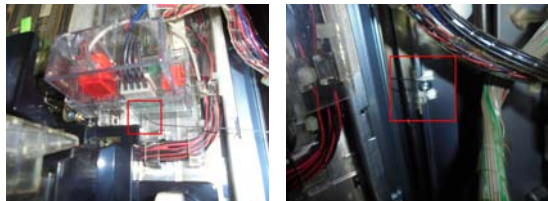

特長

強引な手口を強固に防御します。

注意事項

同様のゴト行為全てに対応できる訳ではありません。

公安委員会届出済み (受理されない地域もあります。事前に販売会社に御確認して下さい)

■お問い合わせ

株式会社コスモローム研究所 大阪府枚方市村野高見台9-7

TEL 072-805-5261 FAX 072-805-5262 <http://www.c-r-k.jp>