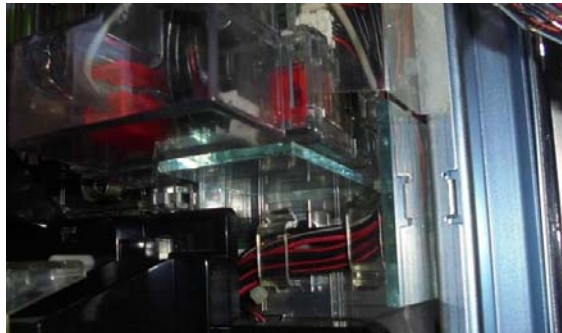

ユニバーサル系列「アナザーゴッドハーデス」等 バズーカ筐体機用

サブ中継基板下部防護ガラス

**MKG105B-2**

**MKG105B-2** (2個1組)

ユニバーサル系列の「アナザーゴッドハーデス」等のBAZOOKA筐体機でも、サブ中継基板下部への溶かしゴトが確認されています。

「MKG105B-2」は基板ケースの該当箇所が溶かされないよう、ガラス素材で覆い強化する対策部品です。

#### 取付方法

サブ中継基板下部の所定の位置に2個の部品を両面テープで固定します。