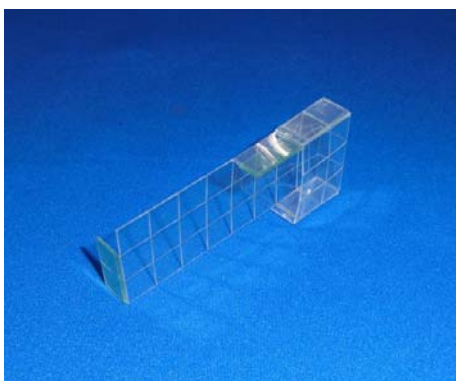

「沖ドキ！LL（初代）」等 ユニバーサル系列用

扉側ドアセンサー周辺異物挿入対策

MKC-56

（出荷時は平面です。）

MKC-56

ユニバーサル系列の「沖ドキ！LL」「沖ドキ！LL-30」等の筐体にて右側面から異物が挿入された痕跡が数件確認されています。「MKC-56」は扉側ドアセンサー周辺を念の為、ショートされないよう保護する対策部品です。

対応機種 沖ドキ！シリーズ全般・沖ドキ！2-30
ハナビBS・ハナビ通・ドンちゃん2・ハナビ弥生ちゃん
クランキーセレブレーション・サンダーVリボルト・バーサス
アレックス・ゲッターマウス 等と同筐体機（旧要件機推奨）