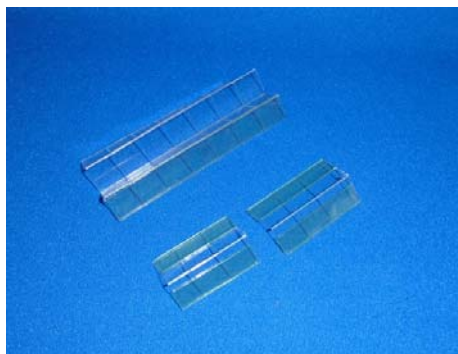

「P 大工の源さん超韋駄天」等 三洋系列用

盤面への異物挿入対策

MKC-60

(出荷時は平面です。)

MKC-60 (3種1組)

三洋系列の「P 大工の源さん超韋駄天」シリーズにて盤面に異物が挿入された事例が確認されています。「MKC-60」は有力な挿入経路の1つを塞ぎ、「大当たり直撃」等の甚大な被害を被る可能性のある手口を未然に防ぐ対策部品です。

**対応機種** P 大工の源さん超韋駄天 Y T A  
P 大工の源さん超韋駄天 Y B B 等と同筐体機  
(マリンシェル枠には対応していません)

**取付方法** 所定の位置に両面テープで貼り付け固定します。

**特 長** 懸念箇所を保護し、ゴト行為の可能性を低減します。

※同様の全ての手口に対応できる訳ではありません

公安委員会届出済み

(一部届出書類が受理されない地域もあります。事前に販売会社に御確認して下さい。)