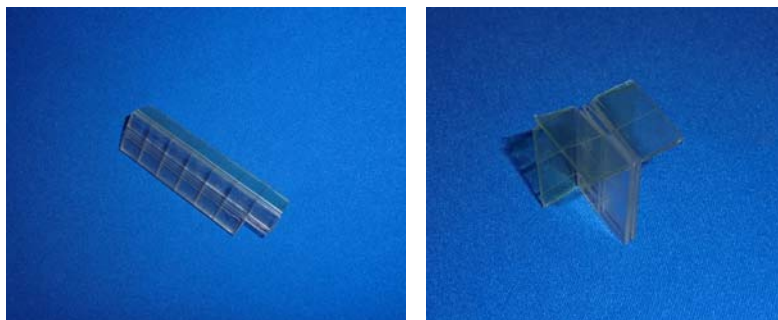

「ぱちんこウルトラマンタロウ2」等 京楽・オッケー用

盤面への異物挿入防止カバー MKC-62 (マイティ・キューブ)

MKC-62 (2種1組)

「ぱちんこウルトラマンタロウ2」等の京楽・オッケー現行枠では盤面へ異物が到達するおそれのある経路があります。

他メーカー機種で事例のある「特図2始動口」への不正入賞手段の可能性も考えられます。「MKC-62」は懸念箇所2箇所の挿入経路を遮断する対策部品です。

**対応機種** ウルトラマンタロウ2、ウルトラセブン超乱舞、ウルトラ6兄弟 AKB48桜、AKB48ワン・ツー・スリーフェスティバル 新鬼武者 狂鬼乱舞、仮面ライダー 轟音 等と同枠機