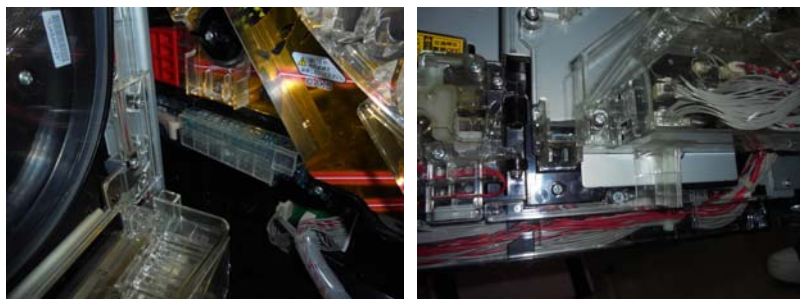

「ぱちんこウルトラマンタロウ2」等 京楽・オッケー用

盤面への異物挿入防止カバー MKC-62 (マイティ・キューブ)

「ぱちんこウルトラマンタロウ2」等の京楽・オッケー現行枠では盤面へ異物が到達するおそれのある経路があります。

他メーカー機種で事例のある「特図2始動口」への不正入賞手段の可能性も考えられます。「MKC-62」は懸念箇所2箇所の挿入経路を遮断する対策部品です。

対応機種 ウルトラマンタロウ2、ウルトラセブン超乱舞、ウルトラ6兄弟 AKB48桜、AKB48ワン・ツー・スリーフェスティバル 新鬼武者 狂鬼乱舞、仮面ライダー 轟音 等と同枠機

取付方法 所定の位置2箇所に両面テープで取付けます。

特 長

※全ての手口に対応しているものではありません。今後追加対策が必要な場合もあります。

公安委員会届出済み (受理されない地域もあります。事前に販売会社に御確認して下さい)

■お問い合わせ

株式会社コスモローム研究所 大阪府枚方市西禁野2-2-2

■TEL 072-805-5261 FAX 072-805-5262 <http://www.c-r-k.jp>