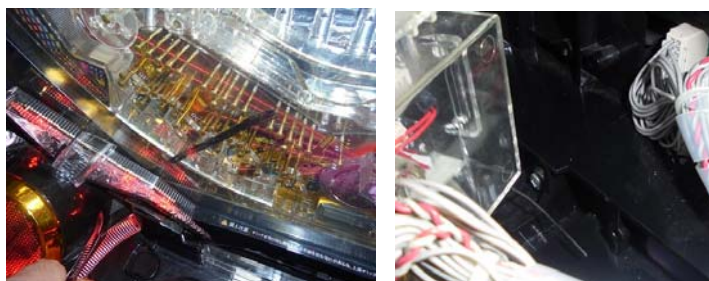

「ぱちんこウルトラマンタロウ2」等 京楽・オッケー用

盤面への異物挿入防止カバー MKC-62 (マイティ・キューブ)

MKC-62 (2種1組)

「ぱちんこウルトラマンタロウ2」等の京楽・オッケー現行枠では盤面へ異物が到達するおそれのある経路があります。

他メーカー機種で事例のある「特図2始動口」への不正入賞手段の可能性も考えられます。「MKC-62」は懸念箇所2箇所の挿入経路を遮断する対策部品です。

**対応機種** ウルトラマンタロウ2、ウルトラセブン超乱舞、ウルトラ6兄弟 AKB48桜、AKB48ワン・ツー・スリーフェスティバル 新鬼武者 狂鬼乱舞、仮面ライダー 轟音 等と同枠機

**取付方法** 所定の位置2箇所に両面テープで取付けます。

**特 長**

※全ての手口に対応しているものではありません。今後追加対策が必要な場合もあります。

公安委員会届出済み (受理されない地域もあります。事前に販売会社に御確認して下さい)

■お問い合わせ

株式会社コスモローム研究所 大阪府枚方市西禁野2-2-2

■TEL 072-805-5261 FAX 072-805-5262 <http://www.c-r-k.jp>