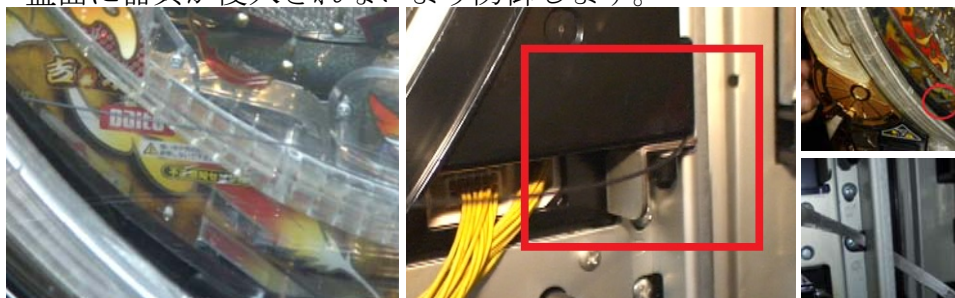

「P Re：ゼロから始まる異世界生活」シリーズ等 大都技研現行枠用事前対策
盤面への異物挿入防止カバー MKC-66 (マイティ・キューブ)

(出荷時は平面です)

MKC-66 (2種2組)

「P Re：ゼロから始まる異世界生活」シリーズ等の大都技研現行枠機でも何らかのゴト行為が講じられる可能性も考えられます。

「MKC-66」は遊技台左側の懸念箇所を保護し、事前に異物挿入経路を遮断する対策部品です。

対応機種 「P Re：ゼロから始まる異世界生活 鬼がかり Ver.」
「P Re：ゼロから始まる異世界生活」「P 押忍番長2」 等と同枠機

取付方法 所定の位置4箇所両面に両面テープで取付けます。

特長 盤面に器具が侵入されないよう防御します。

※全ての手口に対応している訳ではありません。今後追加対策が必要な場合もあります。

公安委員会届出済み (受理されない地域もあります。事前に販売会社に御確認して下さい)

■お問い合わせ

株式会社コスモローム研究所 大阪府枚方市西禁野2-2-2

■TEL 072-805-5261 FAX 072-805-5262 <http://www.c-r-k.jp>