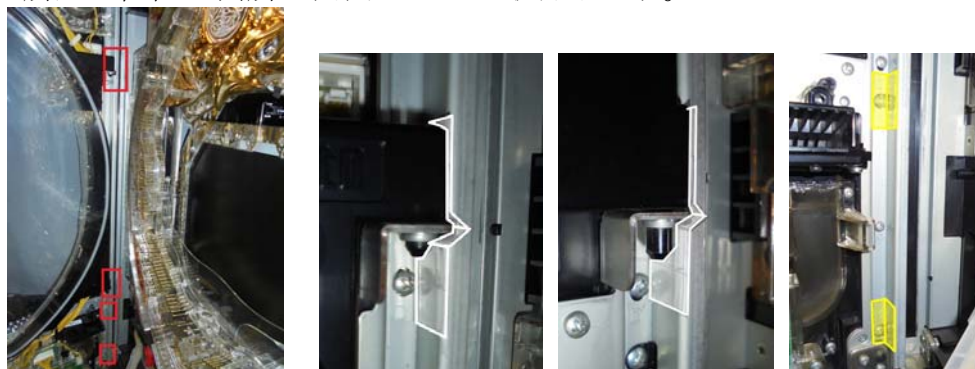

「P Re：ゼロから始まる異世界生活」シリーズ等 大都技研現行枠用事前対策
盤面への異物挿入防止カバー MKC-66 (マイティ・キューブ)

(出荷時は平面です)

MKC-66 (2種2組)

「P Re：ゼロから始まる異世界生活」シリーズ等の大都技研現行枠機でも何らかのゴト行為が講じられる可能性も考えられます。

「MKC-66」は遊技台左側の懸念箇所を保護し、事前に異物挿入経路を遮断する対策部品です。

対応機種 「P Re：ゼロから始まる異世界生活 鬼がかり Ver.」
「P Re：ゼロから始まる異世界生活」「P 押忍番長2」 等と同枠機

取付方法 所定の位置4箇所両面に両面テープで取付けます。

特長 盤面に器具が侵入されないよう防御します。

※全ての手口に対応している訳ではありません。今後追加対策が必要な場合もあります。

公安委員会届出済み (受理されない地域もあります。事前に販売会社に御確認して下さい)

■お問い合わせ

株式会社コスモローム研究所 大阪府枚方市西禁野2-2-2

■TEL 072-805-5261 FAX 072-805-5262 <http://www.c-r-k.jp>