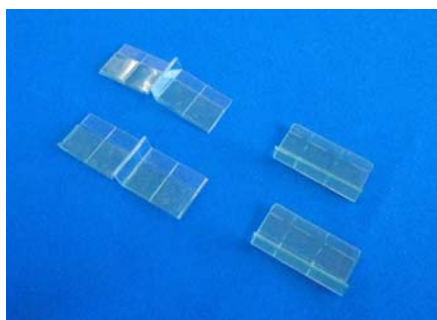

「P Re：ゼロから始まる異世界生活」シリーズ等 大都技研現行枠用事前対策
盤面への異物挿入防止カバー MKC-66 (マイティ・キューブ)

(出荷時は平面です)

MKC-66 (2種2組)

「P Re：ゼロから始まる異世界生活」シリーズ等の大都技研現行枠機でも何らかのゴト行為が講じられる可能性も考えられます。

「MKC-66」は遊技台左側の懸念箇所を保護し、事前に異物挿入経路を遮断する対策部品です。

対応機種 「P Re：ゼロから始まる異世界生活 鬼がかり Ver.」
「P Re：ゼロから始まる異世界生活」「P 押忍番長2」 等と同枠機

取付方法 所定の位置4箇所両面に両面テープで取付けます。

特長 盤面に器具が侵入されないよう防御します。

※全ての手口に対応している訳ではありません。今後追加対策が必要な場合もあります。

公安委員会届出済み (受理されない地域もあります。事前に販売会社に御確認して下さい)

■お問い合わせ

株式会社コスモローム研究所 大阪府枚方市西禁野2-2-2

■TEL 072-805-5261 FAX 072-805-5262 <http://www.c-r-k.jp>