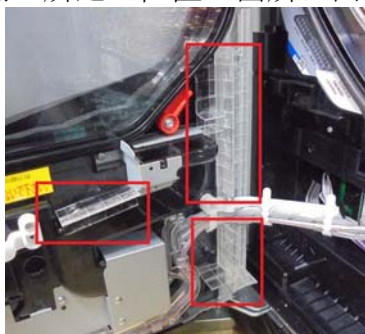

## 盤面への異物挿入対策

**MKC-67** (マイティキューブ)

MKC-67 (3種1組)

(出荷時は平面です。)

三洋系列の「P大工の源さん超韋駄天」シリーズにてメーカー対策装着後でも盤面に異物が挿入された事例が確認されています。「MKC-67」はメーカー対策を補い、その他盤面に到達可能な有力な挿入経路を塞ぐ対策部品です。

**対応機種** P大工の源さん超韋駄天YTA・YBB  
P大工の源さん超韋駄天BLACK  
Pスーパー海物語 IN 沖縄5 夜桜超旋風  
Pギンギラパラダイス 無限カーニバル 等と同枠機

**取付方法** 扉側の所定の位置3箇所にも両面テープで貼り付け固定します。

メーカー対策部品有りの状態で取付けます。

**特長** 懸念箇所を保護し、ゴト行為の可能性を低減します。

※セキュリティ信号の接続も推奨いたします。同様の全ての手口に対応できる訳ではありません  
公安委員会届出済み

(一部届出書類が受理されない地域もあります。事前に販売会社に御確認して下さい。)