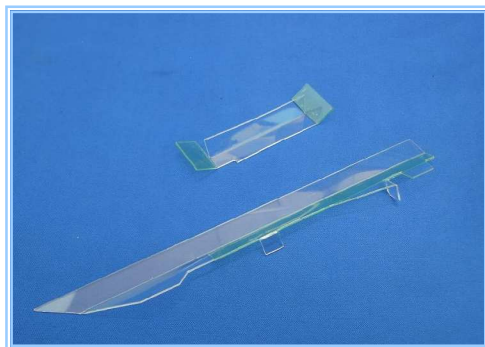

ユニバーサル系スロット台

扉開けゴト対策部品

M K P 3 1

上下一対

M K P 3 1

今般、「緑ドンV I V A情熱南米編」や「ミリオンゴッド～神々の系譜～」等のユニバーサル系スロット台にて、器具を使用した「扉開けゴト」が確認されています。「M K P 3 1」は簡単に取り付けでき、筐体扉側の急所箇所を防御します。

対応機種 ユニバーサル系スロット機 現行筐体

取付方法 事前に折り曲げた後、所定の位置に両面テープで固定します。

上部

下部

特長 外部からの扉開けゴトを防止する事により、様々な仕込み行為を未然に防止します。また仕込み行為が発覚した場合にその経路を限定できます。

注意 同様のゴト行為すべての手口に対応できる訳ではありません。

公安委員会届出済み

(一部届出書類が受理されない地域もあります。事前に販売会社に御確認して下さい。)

■お問い合わせ

株式会社コスモローム研究所 大阪府枚方市村野高見台 9-7
TEL 072-805-5261 FAX 072-805-5262 <http://www.c-r-k.jp>