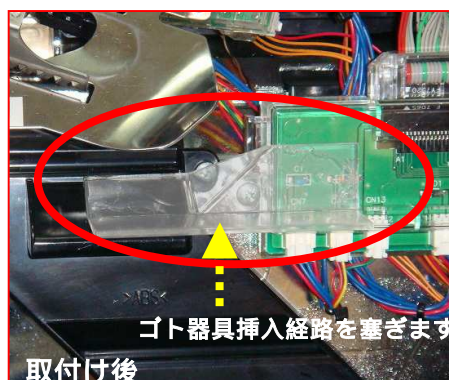

山佐 コイン返却ゴト

超ローコスト不正対策部品

M K P 1 7

M K P 1 7

ゴト行為により破損された払出口

セルやピアノ線などを使用し、投入したコインがクレジットセンサーを通過した後、返却口に落とし込むゴト行為を防止します。「MKP17」は下皿からの挿入経路を遮断し、悪質な当ゴト行為を未然に防止します。

**破損を防止できるものではありません**

取付方法 両面テープで所定の位置に固定します。

取付け前

取付け後

対応機種 山佐筐体全機種

特長 金型成形品のため、ジャストフィットします。  
安価でゴトの未然防止が可能です。

注意事項 今後発売される全ての機種に対応できるとは限りません。

公安委員会届出済み

(一部届出書類が受理されない地域もあります。事前に販売会社に御確認して下さい。)

■お問い合わせ