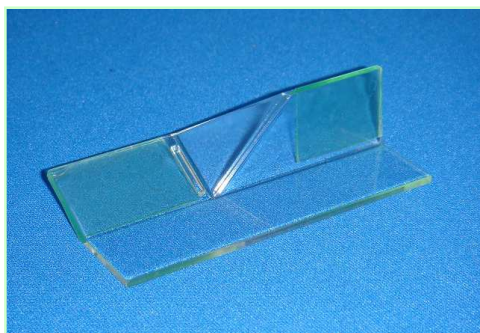

山佐 コイン返却ゴト

超ローコスト不正対策部品

M K P 1 7

M K P 1 7

ゴト行為により破損された払出口

セルやピアノ線などを使用し、投入したコインがクレジットセンサーを通過した後、返却口に落とし込むゴト行為を防止します。「MKP17」は下皿からの挿入経路を遮断し、悪質な当ゴト行為を未然に防止します。

**破損を防止できるものではありません**

取付方法 両面テープで所定の位置に固定します。

取付け前

取付け後

対応機種 山佐筐体全機種

特長 金型成形品のため、ジャストフィットします。  
安価でゴトの未然防止が可能です。

注意事項 今後発売される全ての機種に対応できるとは限りません。

公安委員会届出済み

(一部届出書類が受理されない地域もあります。事前に販売会社に御確認して下さい。)

■お問い合わせ