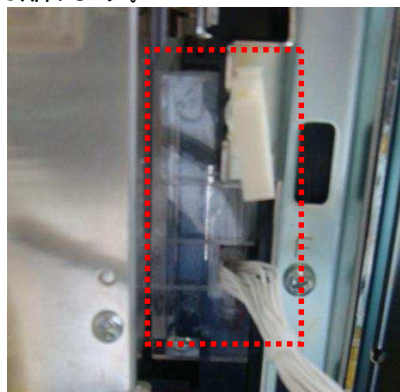

M K P 4 3 (2 個 1 組)

今般、多メーカーのスロット台においてART誘発・継続目的でのゴト行為が後を絶ちません。「押忍！番長2」等の大都技研の現行機でも同様のゴト行為の懸念があります。「MKP43」は左右の異物が挿入できる経路を事前に遮断する部品です。

対応機種 「押忍！番長2」「パイレーツワールド」「秘宝伝～太陽を求める者達～」

取付方法 所定の位置2箇所両面に両面テープで貼ります。

左側

右側

対策効果 遊技台内部に異物が挿入される経路を遮断します。

注意事項 今後発売される全ての機種に対応できるとは限りません。

公安委員会届出済み（受理されない地域もあります。事前に販売会社に御確認して下さい）

■お問い合わせ■