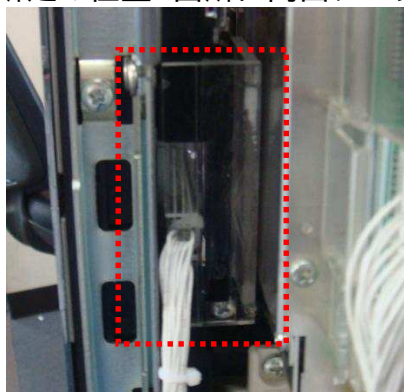

M K P 4 3 (2 個 1 組)

今般、多メーカーのスロット台においてART誘発・継続目的でのゴト行為が後を絶ちません。「押忍！番長2」等の大都技研の現行機でも同様のゴト行為の懸念があります。「MKP43」は左右の異物が挿入できる経路を事前に遮断する部品です。

対応機種 「押忍！番長2」「パイレーツワールド」「秘宝伝～太陽を求める者達～」

取付方法 所定の位置2箇所両面に両面テープで貼ります。

左側

右側

対策効果 遊技台内部に異物が挿入される経路を遮断します。

注意事項 今後発売される全ての機種に対応できるとは限りません。

公安委員会届出済み（受理されない地域もあります。事前に販売会社に御確認して下さい）

■お問い合わせ■