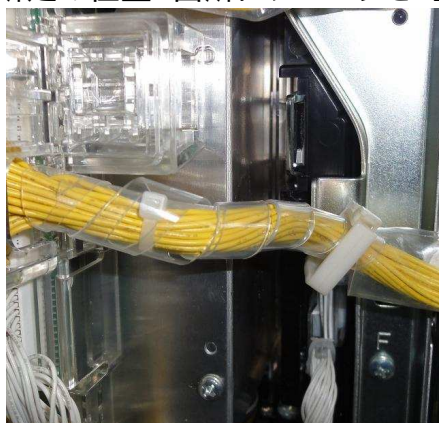

M K S 3 3 (大都技研現行筐体機用)

今般、多メーカーのスロット台においてART誘発・継続目的でのゴト行為が後を絶ちません。「押忍！番長2」等の大都技研の現行機でも同様のゴト行為の懸念があります。「M K S 3 3」は通信線の保護されていない箇所に取り付け被覆を損傷させるようなショート（接触）手段を防止します。

対応機種 「押忍！番長2」「パイレーツワールド」「秘宝伝～太陽を求める者達～」「忍魂式～烈火ノ章～」

取付方法 所定の位置2箇所にてチューブを2重に巻き付けます。

サブ基板側

主基板側

関連商品 M K P 4 3 (筐体内部への挿入防止) M K P 4 8 (通信線コネクタ接触防止)

注意事項 今後発売される全ての機種に対応できるとは限りません。

公安委員会届出済み（受理されない地域もあります。事前に販売会社に御確認して下さい）

■お問い合わせ

株式会社コスモローム研究所 大阪府枚方市村野高見台9-7
TEL 072-805-5261 FAX 072-805-5262 <http://www.c-r-k.jp>