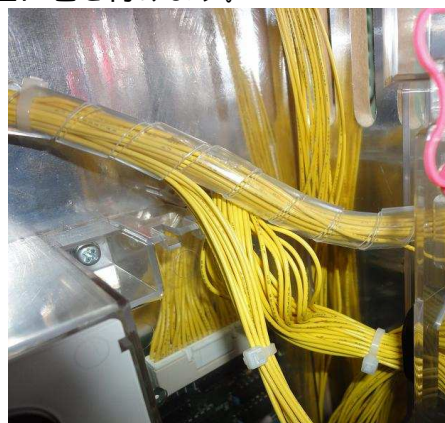

M K S 3 3 (大都技研現行筐体機用)

今般、多メーカーのスロット台においてART誘発・継続目的でのゴト行為が後を絶ちません。「押忍！番長2」等の大都技研の現行機でも同様のゴト行為の懸念があります。「M K S 3 3」は通信線の保護されていない箇所に取り付け被覆を損傷させるようなショート（接触）手段を防止します。

対応機種 「押忍！番長2」「パイレーツワールド」「秘宝伝～太陽を求める者達～」「忍魂式～烈火ノ章～」

取付方法 所定の位置2箇所にてチューブを2重に巻き付けます。

サブ基板側

主基板側

関連商品 M K P 4 3 (筐体内部への挿入防止) M K P 4 8 (通信線コネクタ接触防止)

注意事項 今後発売される全ての機種に対応できるとは限りません。

公安委員会届出済み（受理されない地域もあります。事前に販売会社に御確認して下さい）

■お問い合わせ

株式会社コスモローム研究所 大阪府枚方市村野高見台9-7
TEL 072-805-5261 FAX 072-805-5262 <http://www.c-r-k.jp>