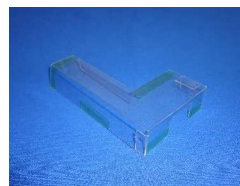

三洋スロット機 異物挿入防止カバー

超ローコスト対策部品

M K P 5 0 L

M K P 5 0 L (2種1組)

今般、三洋のスロット台にて筐体左上部より、ART誘発目的でのゴト器具挿入手口が横行しています。MKP50Lは簡単に取り付けでき、ゴト器具の挿入を未然に防ぐ対策部品です。

対応機種 パチスロ海物語ミラクルマリン
パチスロ大工の源さん～いくぜっ！炎の源祭編～
パチスロ聖闘士星矢 等 パチスロ戦国嵐は非対応です。

取付方法 所定の位置2箇所に両面テープで貼り付けます。

筐体内への異物挿入を遮断します。

関連商品 電源BOX上部カバー ゴト器具接触防止カバー

M K P 5 0

M K P 5 0 J

注意事項 今後発売される全ての機種に対応できるとは限りません。

公安委員会届出済み（受理されない地域もあります。事前に販売会社に御確認して下さい）

■お問い合わせ