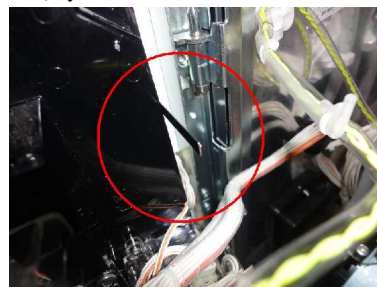

三洋スロット機 異物挿入防止カバー

超ローコスト対策部品

M K P 5 0 L

M K P 5 0 L (2種1組)

今般、三洋のスロット台にて筐体左上部より、ART誘発目的でのゴト器具挿入手口が横行しています。MKP50Lは簡単に取り付けでき、ゴト器具の挿入を未然に防ぐ対策部品です。

対応機種 パチスロ海物語ミラクルマリン
パチスロ大工の源さん～いくぜっ！炎の源祭編～
パチスロ聖闘士星矢 等 パチスロ戦国嵐は非対応です。

取付方法 所定の位置2箇所に両面テープで貼り付けます。

筐体内への異物挿入を遮断します。

関連商品 電源BOX上部カバー ゴト器具接触防止カバー

M K P 5 0

M K P 5 0 J

注意事項 今後発売される全ての機種に対応できるとは限りません。

公安委員会届出済み（受理されない地域もあります。事前に販売会社に御確認して下さい）

■お問い合わせ