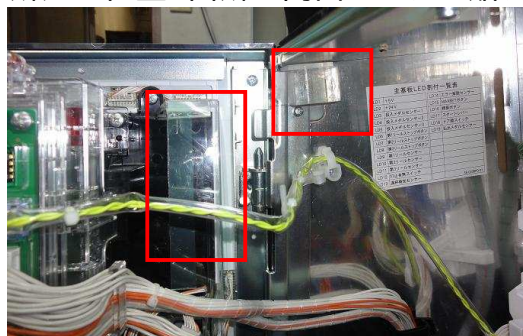

三洋スロット機 異物挿入防止カバー

超ローコスト対策部品

M K P 5 0 L

M K P 5 0 L (2種1組)

今般、三洋のスロット台にて筐体左上部より、ART誘発目的でのゴト器具挿入手口が横行しています。MKP50Lは簡単に取り付けでき、ゴト器具の挿入を未然に防ぐ対策部品です。

対応機種 パチスロ海物語ミラクルマリン
パチスロ大工の源さん～いくぜっ！炎の源祭編～
パチスロ聖闘士星矢 等 パチスロ戦国嵐は非対応です。

取付方法 所定の位置2箇所に両面テープで貼り付けます。

筐体内への異物挿入を遮断します。

関連商品 電源BOX上部カバー ゴト器具接触防止カバー

M K P 5 0

M K P 5 0 J

注意事項 今後発売される全ての機種に対応できるとは限りません。

公安委員会届出済み（受理されない地域もあります。事前に販売会社に御確認して下さい）

■お問い合わせ