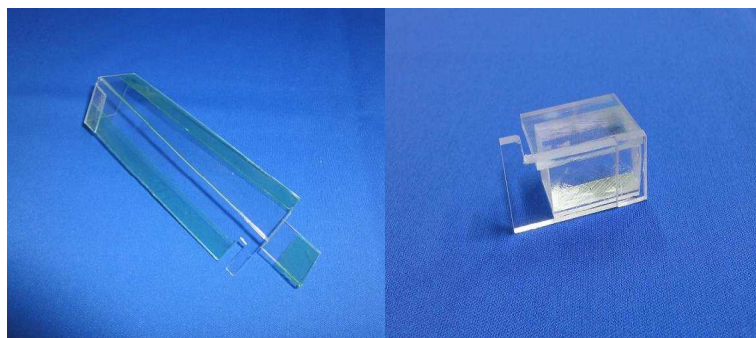

三洋スロット機 異物挿入防止カバー

超ローコスト対策部品

M K P 5 0 L

M K P 5 0 L (2種1組)

今般、三洋のスロット台にて筐体左上部より、ART誘発目的でのゴト器具挿入手口が横行しています。MKP50Lは簡単に取り付けでき、ゴト器具の挿入を未然に防ぐ対策部品です。

対応機種 パチスロ海物語ミラクルマリン
パチスロ大工の源さん～いくぜっ！炎の源祭編～
パチスロ聖闘士星矢 等 パチスロ戦国嵐は非対応です。

取付方法 所定の位置2箇所に両面テープで貼り付けます。

筐体内への異物挿入を遮断します。

関連商品 電源BOX上部カバー ゴト器具接触防止カバー

M K P 5 0

M K P 5 0 J

注意事項 今後発売される全ての機種に対応できるとは限りません。

公安委員会届出済み（受理されない地域もあります。事前に販売会社に御確認して下さい）

■お問い合わせ