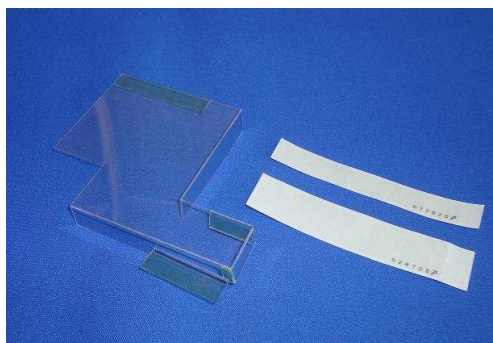

超ローコスト対策部品

ネット現行筐体 サブ基板・通信線防護カバー MKP57

MKP57

付属品

透明封印シール 2枚  
(大1枚・小1枚)

ネットの「十字架2」にて主基板とサブ基板間の通信線において、ショートや交換・継ぎ足しされる可能性があります。「MKP57」は通信線が抜けないように固定します。付属の連番封印シールにより、店内管理にも対処できるローコスト対策部品です。

対応機種 「十字架2」

取付方法 所定の位置に固定し付属の封印シールを貼ります。