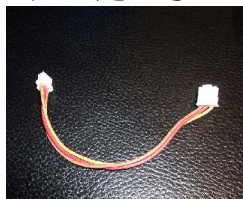

特長 通信ケーブルの交換・継ぎ足し等されないようカバーで防護し封印シールで管理します