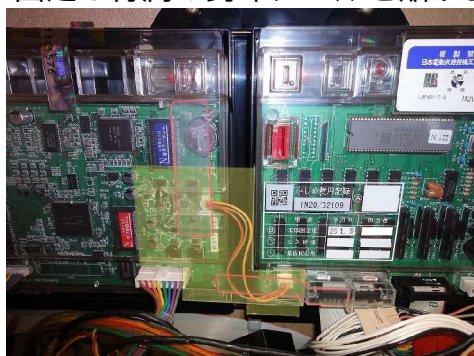

超ローコスト対策部品

ネット現行筐体 サブ基板・通信線防護カバー MKP57

MKP57

付属品

透明封印シール 2枚  
(大1枚・小1枚)

ネットの「十字架2」にて主基板とサブ基板間の通信線において、ショートや交換・継ぎ足しされる可能性があります。「MKP57」は通信線が抜けないように固定します。付属の連番封印シールにより、店内管理にも対処できるローコスト対策部品です。

対応機種 「十字架2」

取付方法 所定の位置に固定し付属の封印シールを貼ります。