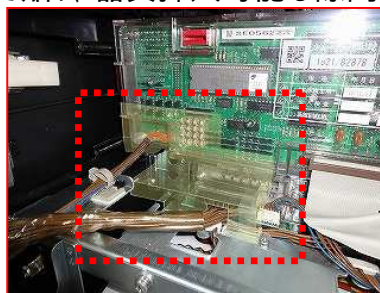

(2種1組)

今般、多メーカーのロット台においてART誘発・上乘せ目的でのゴト行為が後を絶ちません。「麻雀物語2」「ゴルゴ13」「キューインぱちする南国育ち」等のオリンピア現行筐体でも同様のゴト行為の情報があります。「MKP59」は主基板とサブ基板の通信線への接触を防止する対策部品です。オプションで店内管理用の透明封印シールも用意しています。

対応機種 「麻雀物語2」「ゴルゴ13 薔薇十字団の陰謀」「キューインぱちする南国育ち」「アントニオ猪木が元気にするパチスロ機」等の現行筐体全般

取付方法 所定の位置2箇所にて両面テープで貼り、器具挿入可能な隙間を塞ぎます。

サブ基板側

メイン基板側

対策効果 通信線コネクター部への接触経路を遮断します。
仕込みゴト手口には、MKP59に透明封印シールを貼ることで強化対策となります(透明封印シールはオプションです)。

関連商品 MKP59N (新筐体機種に対応)

対応機種
アントニオ猪木が伝説にするパチスロ機

注意事項 今後発売される全ての機種に対応できるとは限りません。