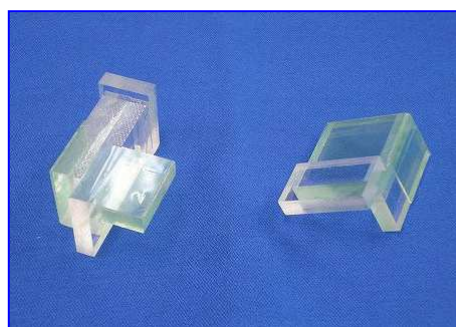

ベルコ「鬼浜爆走紅蓮隊～友情挽歌編～」等 ゴト器具挿入防止

超ローコスト対策部品

M K P 6 0

M K P 6 0
2種1組

今般、ベルコの「鬼浜爆走紅蓮隊～友情挽歌編～」等の現行筐体機でもART関連のゴト目的で器具を挿入される恐れがあります。「MKP60」は筐体上部からの挿入経路を遮断する対策部品です。

対応機種 鬼浜爆走紅蓮隊～友情挽歌編～

取付方法 筐体上部の左右に所定の位置に両面テープで固定します。

特長 ピアノ線やセル等がほぼ素通りする経路を遮断します。

関連商品

M K P 6 1 (3種1組)
通信線などへのショート対策

公安委員会届出済み 同様のゴト行為すべてに対応できる訳ではありません。
(一部届出書類が受理されない地域もあります。事前に販売会社に御確認して下さい。)

■お問い合わせ

株式会社コスモローム研究所 大阪府枚方市村野高見台9-7
TEL 072-805-5261 FAX 072-805-5262 <http://www.c-r-k.jp>