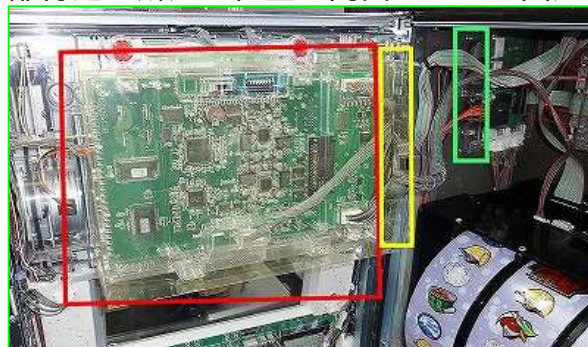

ベルコ「鬼浜爆走紅蓮隊～友情挽歌編～」等 ゴト器具挿入防止

超ローコスト対策部品

M K P 6 1

M K P 6 1

3種1組

今般、ベルコの「鬼浜爆走紅蓮隊～友情挽歌編～」等の現行筐体機でもART関連のゴト目的で器具を挿入される恐れがあります。MKP61はサブ基板付近のコネクターや通気口等から通信線や共通線に接触する経路を遮断する対策部品です。

**対応機種** 鬼浜爆走紅蓮隊～友情挽歌編～

**取付方法** サブ基板上部付近の所定の位置に両面テープで固定します。

**特長** 通信線や共通線に接触する経路を遮断します。

サブ基板

中継基板

**関連商品**

M K P 6 0

筐体内への異物挿入対策

公安委員会届出済み 同様のゴト行為すべてに対応できる訳ではありません。

(一部届出書類が受理されない地域もあります。事前に販売会社に御確認して下さい。)