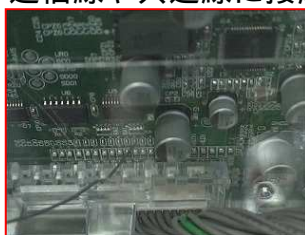

ベルコ「鬼浜爆走紅蓮隊～友情挽歌編～」等 ゴト器具挿入防止

超ローコスト対策部品

M K P 6 1

M K P 6 1

3種1組

今般、ベルコの「鬼浜爆走紅蓮隊～友情挽歌編～」等の現行筐体機でもART関連のゴト目的で器具を挿入される恐れがあります。MKP61はサブ基板付近のコネクターや通気口等から通信線や共通線に接触する経路を遮断する対策部品です。

**対応機種** 鬼浜爆走紅蓮隊～友情挽歌編～

**取付方法** サブ基板上部付近の所定の位置に両面テープで固定します。

**特長** 通信線や共通線に接触する経路を遮断します。

サブ基板

中継基板

**関連商品**

M K P 6 0

筐体内への異物挿入対策

公安委員会届出済み 同様のゴト行為すべてに対応できる訳ではありません。

(一部届出書類が受理されない地域もあります。事前に販売会社に御確認して下さい。)