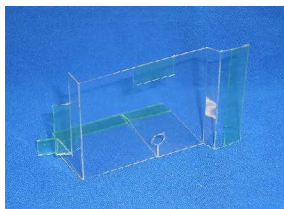

関連商品

M K P 6 5

M K H 5 1 + M K P 5 2 (E せ ッ ト)

サブ基板接触防止カバー