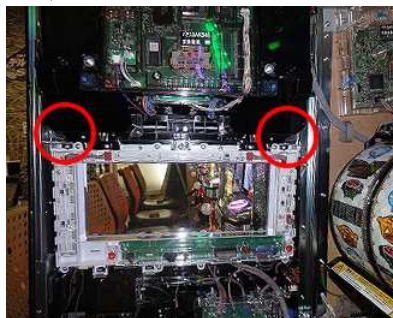

M K P 6 4
2個1組

京楽の「ぱちスロAKB48」でも上部スピーカー周辺から筐体内部への挿入経路が確認されています。多くのART機同様にゴト器具が挿入される懸念もあります。「MKP64」は当挿入経路を事前に遮断する対策部品です。

対応機種 ぱちスロAKB48

取付方法 筐体扉側上部の左右、所定の位置に両面テープで固定します。

特長 ピアノ線やセル等が筐体内部へ到達する経路を遮断します。

関連商品

M K P 6 5