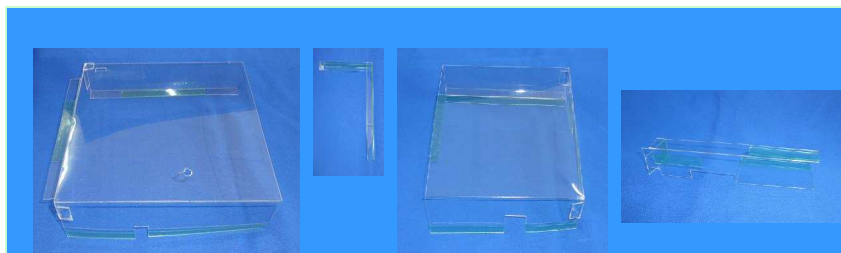

M K P 6 6 & M K P 6 6 L

M K P 6 6 (4種1組)

M K P 6 6 L

(出荷時は平面です)

今般、「パチスロ マクロスフロンティア」等のSANKYO・ビスティの一部のスロット台でもART関連のショートゴト事例が確認されています。「MKP66」は簡単に取り付けでき、サブ基板周辺や通信線に対する接触を防止する対策部品です。また「MKP66L」は筐体上部左側からの挿入経路を遮断します。

対応機種

(MKP66)

「パチスロ 創聖のアクエリオン」以前等の発売の同系列機種全般

(MKP66L)

「パチスロ マクロスフロンティア」以前発売の同系列機種全般

(一部対応できない機種もあります。)

取付方法

所定の位置に両面テープで固定します。(MKP66)