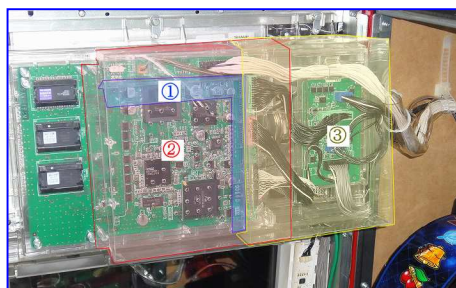

対応機種

(MKP66)

「パチスロ 創聖のアクエリオン」以前等の発売の同系列機種全般

(MKP66L)

「パチスロ マクロスフロンティア」以前発売の同系列機種全般

(一部対応できない機種もあります。)

取付方法

所定の位置に両面テープで固定します。(MKP66)

サブ基板周辺

主基板下部

マクロスフロンティア以前の旧筐体機種
に対応します。(MKP66L)

公安委員会届出済み

同様のゴト行為すべてに対応できる訳ではありません。

(一部届出書類が受理されない地域もあります。事前に販売会社に御確認して下さい。)

■お問い合わせ

株式会社コスモローム研究所 大阪府枚方市村野高見台9-7