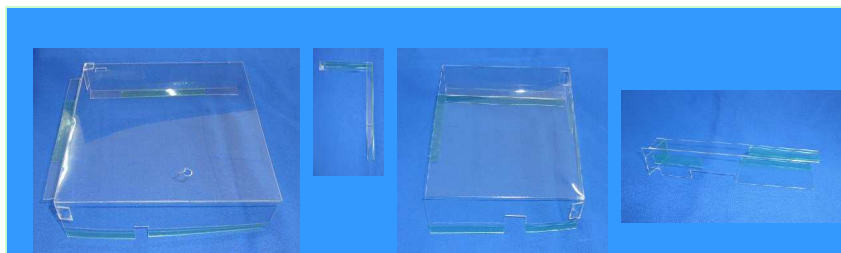

M K P 6 6 & M K P 6 6 L

M K P 6 6 (4種1組)

M K P 6 6 L

(出荷時は平面です)

今般、「パチスロ マクロスフロンティア」等のSANKYO・ビスティの一部のスロット台でもART関連のショートゴト事例が確認されています。「MKP66」は簡単に取り付けでき、サブ基板周辺や通信線に対する接触を防止する対策部品です。また「MKP66L」は筐体上部左側からの挿入経路を遮断します。

対応機種 (MKP66)

「パチスロ 創聖のアクエリオン」以前等の発売の同系列機種全般
(MKP66L)

「パチスロ マクロスフロンティア」以前発売の同系列機種全般
(一部対応できない機種もあります。)

取付方法 所定の位置に両面テープで固定します。(MKP66)

サブ基板周辺

主基板下部

マクロスフロンティア以前の旧筐体機種
に対応します。(MKP66L)

公安委員会届出済み