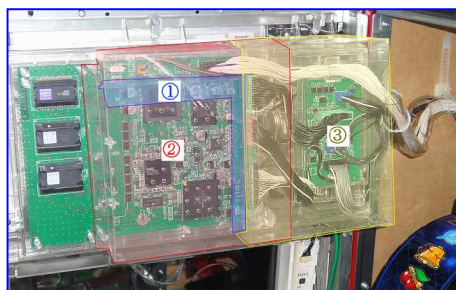

M K P 6 6 & M K P 6 6 L

M K P 6 6 (4種1組)

M K P 6 6 L

(出荷時は平面です)

今般、「パチスロ マクロスフロンティア」等のSANKYO・ビスティの一部のスロット台でもART関連のショートゴト事例が確認されています。「MKP66」は簡単に取り付けでき、サブ基板周辺や通信線に対する接触を防止する対策部品です。また「MKP66L」は筐体上部左側からの挿入経路を遮断します。

対応機種 (MKP66)

「パチスロ 創聖のアクエリオン」以前等の発売の同系列機種全般
(MKP66L)

「パチスロ マクロスフロンティア」以前発売の同系列機種全般
(一部対応できない機種もあります。)

取付方法 所定の位置に両面テープで固定します。(MKP66)

サブ基板周辺

主基板下部

マクロスフロンティア以前の旧筐体機種
に対応します。(MKP66L)

公安委員会届出済み