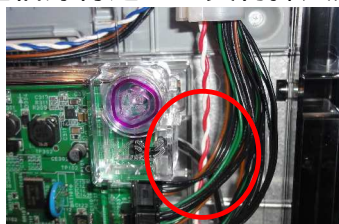

サミー「パチスロ攻殻機動隊S.A.C.」等

ゴト器具挿入防止

超ローコスト対策部品

M K P 6 8 F

(出荷時は平面です)

M K P 6 8 F

今般、ART関連のゴト行為が絶えません。サミーの「パチスロ攻殻機動隊S.A.C.」でも通信線コネクタが狙われる事例が発生しています。「MKP68F」はサブ基板右側の通信線付近からの挿入経路を遮断する事前対策部品です。

対応機種 パチスロ攻殻機動隊S.A.C.(サミー)
回胴黙示録カイジ3(ロデオ)
パチスロあしたのジョー2(タイヨーエレック)

取付方法 サブ基板右側の所定の位置に両面テープで固定します。

特長 サブ基板右側の通信線付近への異物挿入経路を事前に遮断します。

関連 主基板右側の器具挿入防止対策
「MKP68J」
当部品との同時装着を強く推奨します

(2種1組)

公安委員会届出済み 同様のゴト行為すべてに対応できる訳ではありません。
(一部届出書類が受理されない地域もあります。事前に販売会社に御確認して下さい。)

■お問い合わせ

株式会社コスモローム研究所 大阪府枚方市村野高見台9-7
TEL 072-805-5261 FAX 072-805-5262 <http://www.c-r-k.jp>