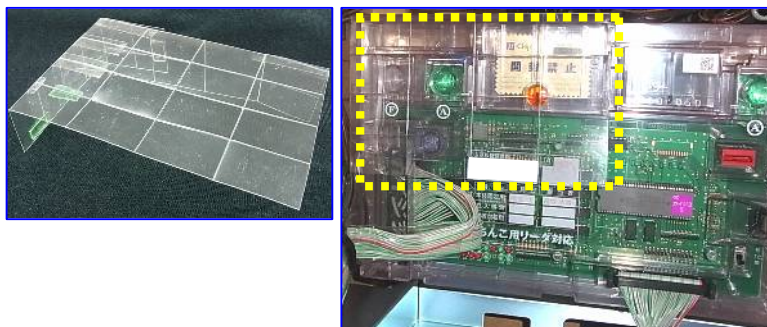

異物挿入防止カバー 『CRK-01』

様々なゴト行為に使用される「セル」や「ピアノ線」等の異物を挿入困難にする他、完全にシャットアウトさせるカバーで、**最大の特徴は『自由に変形できる』**という画期的なものとなり、各遊技機の対策箇所形状に応じて、数パターンの変形が可能となります。また、この1枚で対策できる箇所が数多く、コスト面にも配慮していますので、ムダな費用がかかりません。

【設置参考例】

ユニバーサル系機種

サミー系機種 (攻殻機動隊等のLEGO筐体)

三共・ビスティ系

掲載写真は設置例です。

これら以外にも設置可能機種は複数ございます。設置される際は両面テープの接着面をきれいに清掃しなければ、欠落することがあります。

■お問い合わせ■

株式会社コスモローム研究所 大阪府枚方市村野高見台9-7
TEL 072-805-5261 FAX 072-805-5262 <http://www.c-r-k.jp>