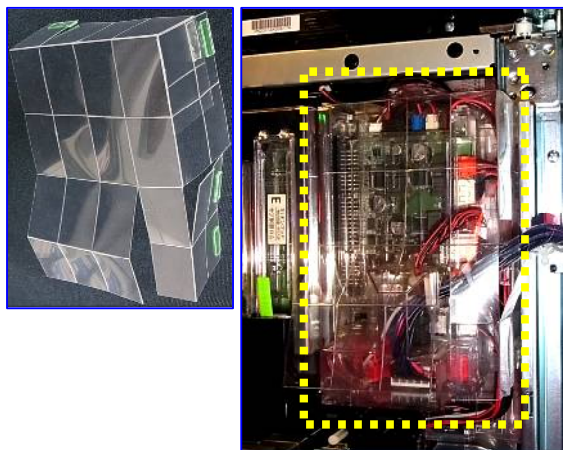

異物挿入防止カバー 『CRK-01』

様々なゴト行為に使用される「セル」や「ピアノ線」等の異物を挿入困難にする他、完全にシャットアウトさせるカバーで、**最大の特徴は『自由に変形できる』**という画期的なものとなり、各遊技機の対策箇所形状に応じて、数パターンの変形が可能となります。また、この1枚で対策できる箇所が数多く、コスト面にも配慮していますので、ムダな費用がかかりません。

【設置参考例】

ユニバーサル系機種

サミー系機種 (攻殻機動隊等のLEGO筐体)

三共・ビスティ系

掲載写真は設置例です。

これら以外にも設置可能機種は複数ございます。設置される際は両面テープの接着面をきれいに清掃しなければ、欠落することがあります。

■お問い合わせ■

株式会社コスモローム研究所 大阪府枚方市村野高見台9-7
TEL 072-805-5261 FAX 072-805-5262 <http://www.c-r-k.jp>