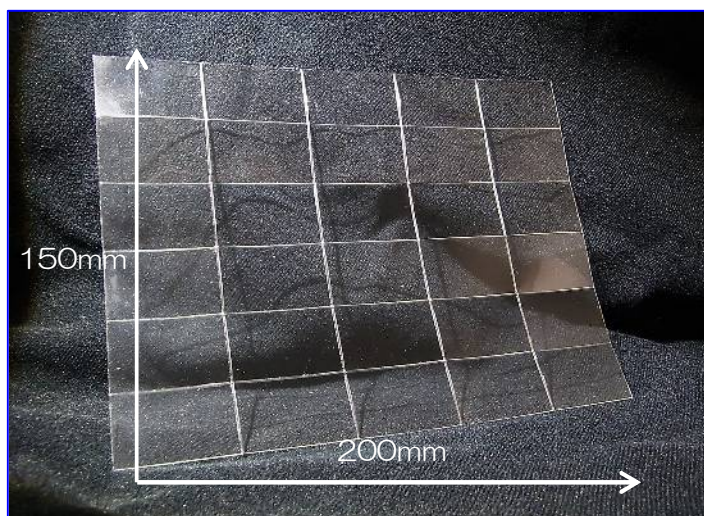

異物挿入防止カバー 『CRK-01』

様々なゴト行為に使用される「セル」や「ピアノ線」等の異物を挿入困難にする他、完全にシャットアウトさせるカバーで、**最大の特徴は『自由に変形できる』**という画期的なものとなり、各遊技機の対策箇所形状に応じて、数パターンの変形が可能となります。また、この1枚で対策できる箇所が数多く、コスト面にも配慮していますので、ムダな費用がかかりません。

【設置参考例】

ユニバーサル系機種

サミー系機種 (攻殻機動隊等のLEGO筐体)

三共・ビスティ系

掲載写真は設置例です。

これら以外にも設置可能機種は複数ございます。設置される際は両面テープの接着面をきれいに清掃しなければ、欠落することがあります。

■お問い合わせ■

株式会社コスモローム研究所 大阪府枚方市村野高見台9-7
TEL 072-805-5261 FAX 072-805-5262 <http://www.c-r-k.jp>