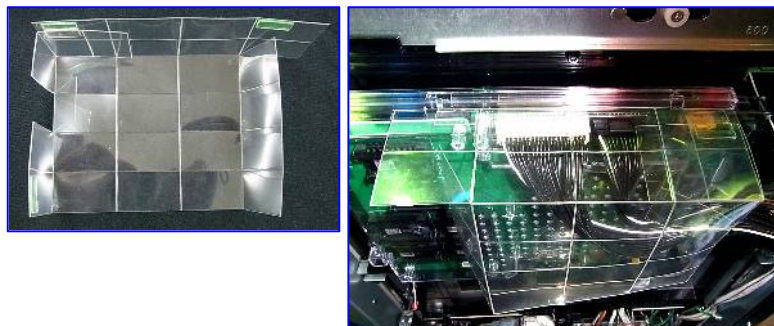

異物挿入防止カバー 『CRK-01』

様々なゴト行為に使用される「セル」や「ピアノ線」等の異物を挿入困難にする他、完全にシャットアウトさせるカバーで、**最大の特徴は『自由に変形できる』**という画期的なものとなり、各遊技機の対策箇所形状に応じて、数パターンの変形が可能となります。また、この1枚で対策できる箇所が数多く、コスト面にも配慮していますので、ムダな費用がかかりません。

【設置参考例】

ユニバーサル系機種

サミー系機種 (攻殻機動隊等のLEGO筐体)

三共・ビスティ系

掲載写真は設置例です。

これら以外にも設置可能機種は複数ございます。設置される際は両面テープの接着面をきれいに清掃しなければ、欠落することがあります。

■お問い合わせ■

株式会社コスモローム研究所 大阪府枚方市村野高見台9-7
TEL 072-805-5261 FAX 072-805-5262 <http://www.c-r-k.jp>