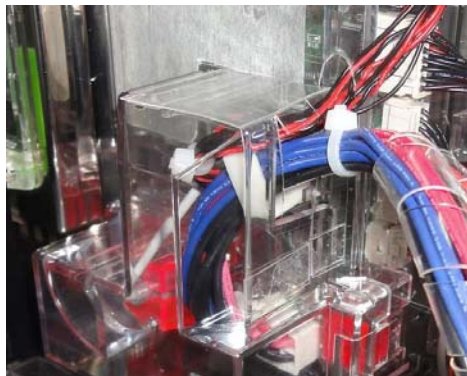

ユニバーサル系列「アナザーゴッドハードス」「バジリスク～絆」

サブ基板異物挿入防止カバー **マイティ・キューブ (MKC-2)**

ユニバーサル系列の「アナザーゴッドハードス-奪われた ZEUSver. -」等の新機種でもART関連のゴト行為が懸念されています。
マイティ・キューブ (MKC-2) はサブ中継基板の突起部分の隙間を塞ぎ内部通気口への経路を事前に遮断する追加対策部品です。

出荷時は平面です。

マイティ・キューブ (MKC-2)

対応機種

アナザーゴッドハードス-奪われた ZEUSver.
バジリスク～甲賀忍法帖～絆

取付方法

サブ中継基板突起部分の所定の位置に両面テープで固定します。

隙間から器具が挿入されないよう
防御します ↓

関連商品

MKP58G