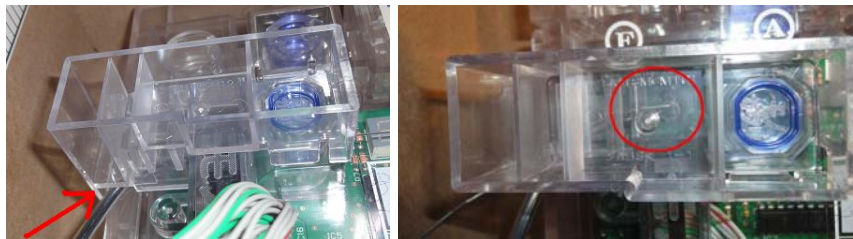

サミー系列「パチスロ化物語」等のメーカー対策カバー装着台用

ゴト器具挿入防止カバー

M K P 6 8 D

M K P 6 8 D

今般、ART関連のゴト行為が多メーカー機種にて横行しています。サミーの「パチスロ化物語」等の一部機種では既にメーカー対策カバーが配布され対策も進捗していますが、今後は対策カバーが装着されている事を前提に、新たな手口へと変貌する可能性もあります。「MKP68D」は簡単に取付けでき、対策効果を助長できる事前対策部品です。

**対応機種**      パチスロ攻殻機動隊 S.A.C (サミー)  
パチスロ化物語 (サミー)、パチスロあしたのジョー2 (タイヨーエレクトリック)  
うる星やつら3 (銀座)    等    主基板左側メーカー対策装着台専用

**取付方法**      主基板左側の所定の位置に両面テープで固定します。

**特長**      強引な手口で筐体内部へ器具が挿入された場合の懸念箇所を事前に防御します