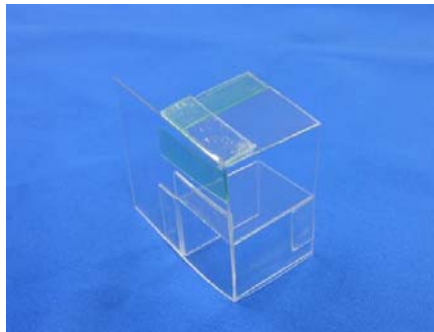

サミー系列「パチスロ化物語」等のメーカー対策カバー装着台用

ゴト器具挿入防止カバー

M K P 6 8 D

M K P 6 8 D

今般、ART関連のゴト行為が多メーカー機種にて横行しています。サミーの「パチスロ化物語」等の一部機種では既にメーカー対策カバーが配布され対策も進捗していますが、今後は対策カバーが装着されている事を前提に、新たな手口へと変貌する可能性もあります。「MKP68D」は簡単に取付けでき、対策効果を助長できる事前対策部品です。

**対応機種**      パチスロ攻殻機動隊 S.A.C (サミー)  
パチスロ化物語 (サミー)、パチスロあしたのジョー2 (タイヨーエレクトリック)  
うる星やつら3 (銀座)    等    主基板左側メーカー対策装着台専用

**取付方法**      主基板左側の所定の位置に両面テープで固定します。

**特長**      強引な手口で筐体内部へ器具が挿入された場合の懸念箇所を事前に防御します