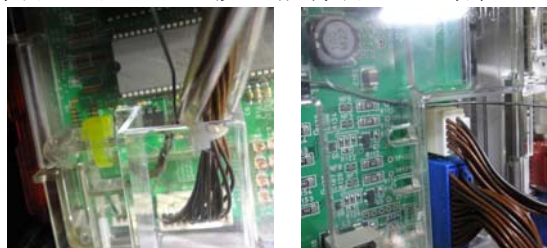

**超ローコスト対策部品**

**MKC-6** (マイティキューブ)

MKC-6 (2種1組)

オリンピア現行筐体機にて通信ラインへの割り込みゴト行為にて甚大な被害が発生し既にメーカー対策部品の装着も進捗しています。今後も手口変化等に注意が必要です。「MKC-6」は既存の対策部品と併用する事によりさらなる対策効果の向上が期待できます。

**対応機種** 「みどりのマキバオー」等 現行筐体・メーカー対策装着台

**取付方法** 筐体内部のサブ基板と主基板付近の所定の位置に両面テープで固定します。

**特長** 主基板通信線付近やサブ基板通信線付近の対策をさらに強化します。

**注意** 同様のゴト行為全てに対応できるとは限りません。

公安委員会届出済み。

■お問い合わせ

株式会社コスモローム研究所 大阪府枚方市村野高見台9-7  
TEL 072-805-5261 FAX 072-805-5262 <http://www.c-r-k.jp>