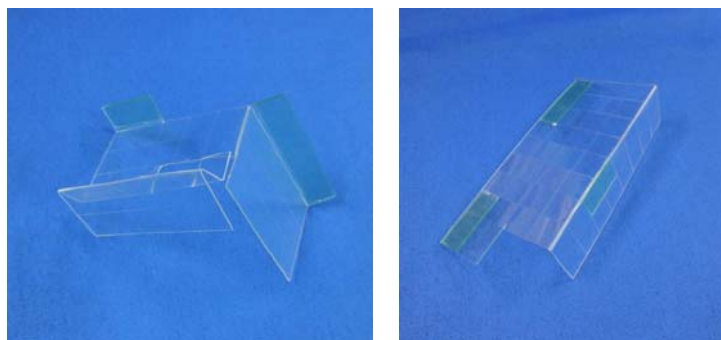

**超ローコスト対策部品**

**MKC-6** (マイティキューブ)

MKC-6 (2種1組)

オリンピア現行筐体機にて通信ラインへの割り込みゴト行為にて甚大な被害が発生し既にメーカー対策部品の装着も進捗しています。今後も手口変化等に注意が必要です。「MKC-6」は既存の対策部品と併用する事によりさらなる対策効果の向上が期待できます。

**対応機種** 「みどりのマキバオー」等 現行筐体・メーカー対策装着台

**取付方法** 筐体内部のサブ基板と主基板付近の所定の位置に両面テープで固定します。

**特長** 主基板通信線付近やサブ基板通信線付近の対策をさらに強化します。

**注意** 同様のゴト行為全てに対応できるとは限りません。

公安委員会届出済み。

■お問い合わせ

株式会社コスモローム研究所 大阪府枚方市村野高見台9-7  
TEL 072-805-5261 FAX 072-805-5262 <http://www.c-r-k.jp>