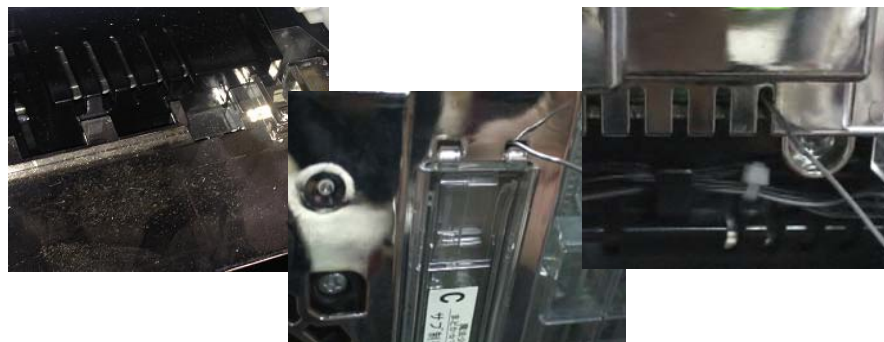

## サブ基板異物挿入防止カバー マイティ・キューブ MKC-8 (2)

ユニバーサル系列の「SLOT魔法少女まどか☆マギカ」等の筐体機でもART関連のゴト行為懸念されています。マイティ・キューブ「MKC-8 (2)」はサブ制御ROMケース周辺の上下の隙間を塞ぎ通信ラインへの接触経路を事前に遮断する対策部品です。

MKC-8 (2)

出荷時は平面です。  
(3種1組)

### 対応機種

SLOT魔法少女まどか☆マギカ  
スロット バットマン、緑ドンVIVA2  
緑ドン～キラメキ！炎のオーロラ伝説～  
SLOT牙狼、ドンちゃん祭 等

### 取付方法

サブ制御ROMケース付近の所定の位置に両面テープで固定します。

隙間から器具が挿入されないよう防御します ↓