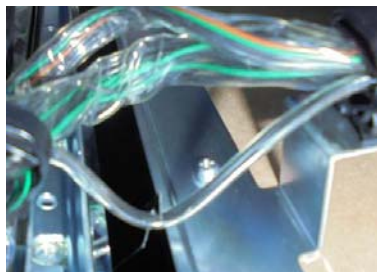

## サミー系スロット台 通信線保護カバー

超ローコスト対策部品 **MKH51 (H2セット)**

MKH51 H2セット (3本1組)

今般、「エウレカセブン2」等のサミー系スロット台ART機でも通信線の被覆が破損される痕跡が発生しています。「MKH51 (H2セット)」は簡単に取り付けでき通信線をさらに強固に防御するとともに、通信線自体を引っ張り出されないように固定します。

**対応機種** 化物語、エウレカセブン2、攻殻機動隊S.A.C、輪廻のラグランジェ  
回胴黙示録カイジ3、うる星やつら3、ロストアイランド  
御伽屋HANZO、あしたのジョー2、仮面ライダーUNLIMITED  
蒼天の拳2、サラリーマン金太郎  
(アラジンAⅡ・北斗の拳シリーズ等是对应しません)

**取付方法** 通信線にスリットチューブを装着し、さらに透明スパイラルチューブで保護し、他の線と併締めし固定します。

**対策効果** 通信線を強固に保護します。

**注意事項** 同様のゴト行為全てに対応できるとは限りません。

公安委員会届出済み (受理されない地域もあります。事前に販売会社に御確認して下さい)