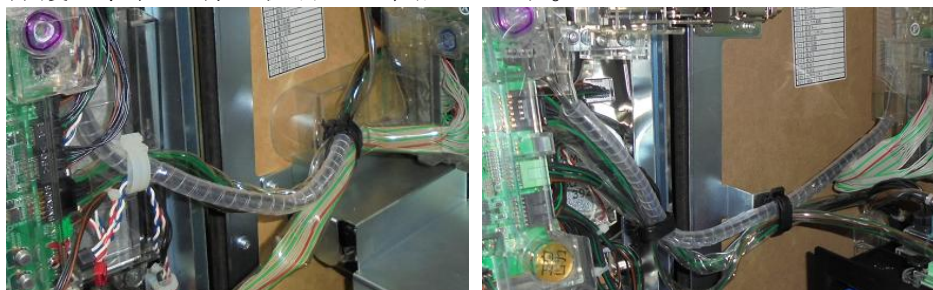

## サミー系スロット台 通信線保護カバー

超ローコスト対策部品 **MKH51 (H2セット)**

MKH51 H2セット (3本1組)

今般、「エウレカセブン2」等のサミー系スロット台ART機でも通信線の被覆が破損される痕跡が発生しています。「MKH51 (H2セット)」は簡単に取り付けでき通信線をさらに強固に防御するとともに、通信線自体を引っ張り出されないように固定します。

**対応機種** 化物語、エウレカセブン2、攻殻機動隊S.A.C、輪廻のラグランジェ  
回胴黙示録カイジ3、うる星やつら3、ロストアイランド  
御伽屋HANZO、あしたのジョー2、仮面ライダーUNLIMITED  
蒼天の拳2、サラリーマン金太郎  
(アラジンAⅡ・北斗の拳シリーズ等是对应しません)

**取付方法** 通信線にスリットチューブを装着し、さらに透明スパイラルチューブで保護し、他の線と併締めし固定します。

**対策効果** 通信線を強固に保護します。

**注意事項** 同様のゴト行為全てに対応できるとは限りません。

公安委員会届出済み (受理されない地域もあります。事前に販売会社に御確認して下さい)