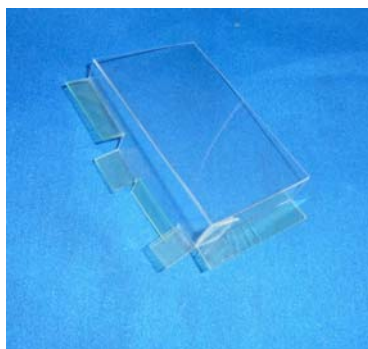

## 三洋新筐体スロット機 異物挿入防止カバー

超ローコスト対策部品

M K P 9 1

M K P 9 1

三洋の「ヤッターマン」「聖闘士星矢～女神聖戦～」等の新筐体スロット台では主基板やサブ基板等の配置も変更され、通信線周辺はカバーで覆われていて強固に対策されています。しかしながらカバーに若干の隙間も見受けられ、器具による通信線への接触行為も十分考えられます。MKP91は簡単に取り付けでき、ゴト器具の挿入を未然に防ぐ事前対策部品です。

**対応機種** パチスロヤッターマン・パチスロ聖闘士星矢～女神聖戦～

**取付方法** 所定の位置に両面テープで貼り付けます。

主基板・サブ基板間の通信線カバーを強化します。

**特長** 挿入経路を事前に遮断します。

公安委員会届出済み（受理されない地域もあります。事前に販売会社に御確認して下さい）