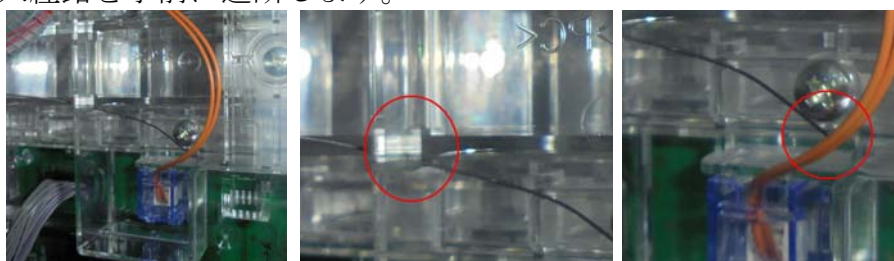

## 三洋新筐体スロット機 異物挿入防止カバー

超ローコスト対策部品

M K P 9 1

M K P 9 1

三洋の「ヤッターマン」「聖闘士星矢～女神聖戦～」等の新筐体スロット台では主基板やサブ基板等の配置も変更され、通信線周辺はカバーで覆われていて強固に対策されています。しかしながらカバーに若干の隙間も見受けられ、器具による通信線への接触行為も十分考えられます。MKP91は簡単に取り付けでき、ゴト器具の挿入を未然に防ぐ事前対策部品です。

**対応機種** パチスロヤッターマン・パチスロ聖闘士星矢～女神聖戦～

**取付方法** 所定の位置に両面テープで貼り付けます。

主基板・サブ基板間の通信線カバーを強化します。

**特長** 挿入経路を事前に遮断します。

公安委員会届出済み（受理されない地域もあります。事前に販売会社に御確認して下さい）