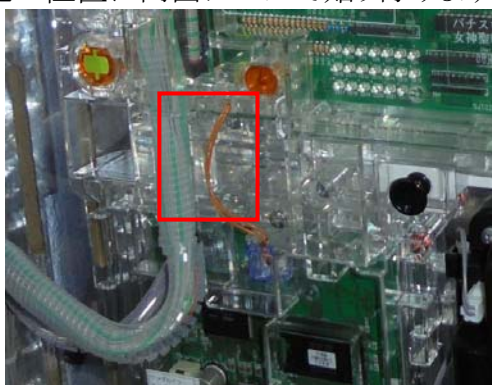

## 三洋新筐体スロット機 異物挿入防止カバー

超ローコスト対策部品

M K P 9 1

M K P 9 1

三洋の「ヤッターマン」「聖闘士星矢～女神聖戦～」等の新筐体スロット台では主基板やサブ基板等の配置も変更され、通信線周辺はカバーで覆われていて強固に対策されています。しかしながらカバーに若干の隙間も見受けられ、器具による通信線への接触行為も十分考えられます。MKP91は簡単に取り付けでき、ゴト器具の挿入を未然に防ぐ事前対策部品です。

**対応機種** パチスロヤッターマン・パチスロ聖闘士星矢～女神聖戦～

**取付方法** 所定の位置に両面テープで貼り付けます。

主基板・サブ基板間の通信線カバーを強化します。

**特長** 挿入経路を事前に遮断します。

公安委員会届出済み（受理されない地域もあります。事前に販売会社に御確認して下さい）