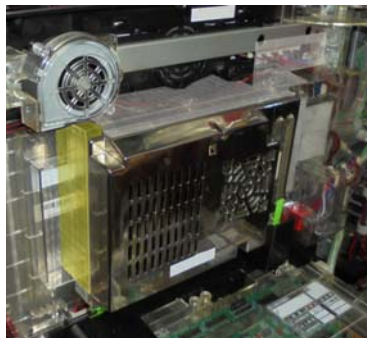

ユニバーサル系列 「アナザーゴッドハーデス」「バジリスク～絆」等
サブ基板異物挿入防止カバー **MKC-21B**

MKC-21B

(2種1組)

出荷時は平面です。

ユニバーサル系列の「アナザーゴッドハーデス」等の機種にてART誘発目的での異物挿入行為が確認されていますが、今後も挿入経路の変化の可能性があります。
MKC-21Bはサブ基板奥側と左側面を事前に防御する対策部品です。

対応機種

アナザーゴッドハーデス、バジリスク～絆
ミリオンゴッド神々の凱旋、シャドウハーツII
等 BAZOOKA 筐体機全般

取付方法

サブ基板の所定の位置に2種類の部品を両面テープで固定します。

特長

隙間から器具が挿入されないよう防御します。

注意事項

同様のゴト行為全てに対応できる訳ではありません。

公安委員会届出済み (受理されない地域もあります。事前に販売会社に御確認して下さい)

■お問い合わせ