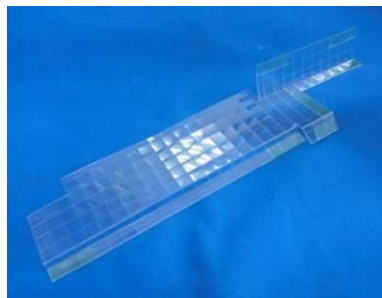

ユニバーサル系列 「アナザーゴッドハーデス」「バジリスク～絆」等
サブ基板異物挿入防止カバー **MKC-21B**

MKC-21B

(2種1組)

出荷時は平面です。

ユニバーサル系列の「アナザーゴッドハーデス」等の機種にてART誘発目的での異物挿入行為が確認されていますが、今後も挿入経路の変化の可能性があります。
MKC-21Bはサブ基板奥側と左側面を事前に防御する対策部品です。

対応機種

アナザーゴッドハーデス、バジリスク～絆
ミリオンゴッド神々の凱旋、シャドウハーツII
等 BAZOOKA 筐体機全般

取付方法

サブ基板の所定の位置に2種類の部品を両面テープで固定します。

特長

隙間から器具が挿入されないよう防御します。

注意事項

同様のゴト行為全てに対応できる訳ではありません。

公安委員会届出済み (受理されない地域もあります。事前に販売会社に御確認して下さい)

■お問い合わせ